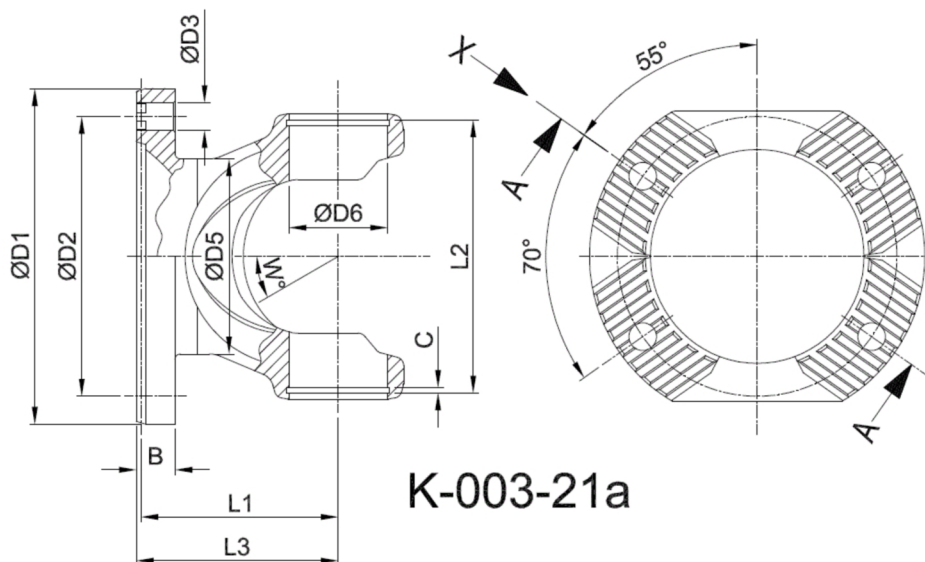

Artikelnummer identification code	<b>0030806</b>	Fotos und Bilder dienen nur der Veranschaulichung. Abweichungen in Farbe und Form sind möglich!  Photos and figures are for illustration onla. Colour and design ist not guaranteed.
Gabelflansch KV 180/4-15 / L1=72		flange yoke XS 180/4-15 / L1=72
für KR 57x152		for UJ 57x152

Beispielabbildung  
Example illustration  
Exemple d'illustration  
Ilustración de ejemplo  
Пример иллюстрации

Schnitt Section A-A

Ansicht (View) X

K-003-21a

Gewicht: 4,800 kg

D1	180,00	L1	72,00	W	12°
D2	150,00	L2	156,17		
D3	15,00				
D6	57,00				