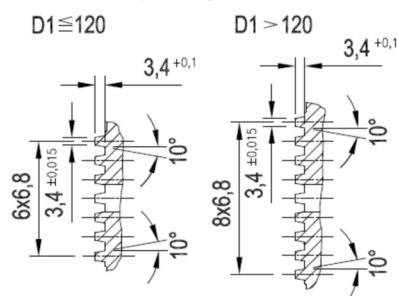

Artikelnummer identification code	<b>0030806</b>	Fotos und Bilder dienen nur der Veranschaulichung. Abweichungen in Farbe und Form sind möglich!  Photos and figures are for illustration onla. Colour and design ist not guaranteed.
Gabelflansch KV 180/4-15 / L1=72		flange yoke XS 180/4-15 / L1=72
für KR 57x152		for UJ 57x152

Beispielabbildung  
Example illustration  
Exemple d'illustration  
Ilustración de ejemplo  
Пример иллюстрации

Schnitt Section A-A

Ansicht (View) X

K-003-21a

Gewicht: 4,800 kg

D1	180,00	L1	72,00	W	12°
D2	150,00	L2	156,17		
D3	15,00				
D6	57,00				