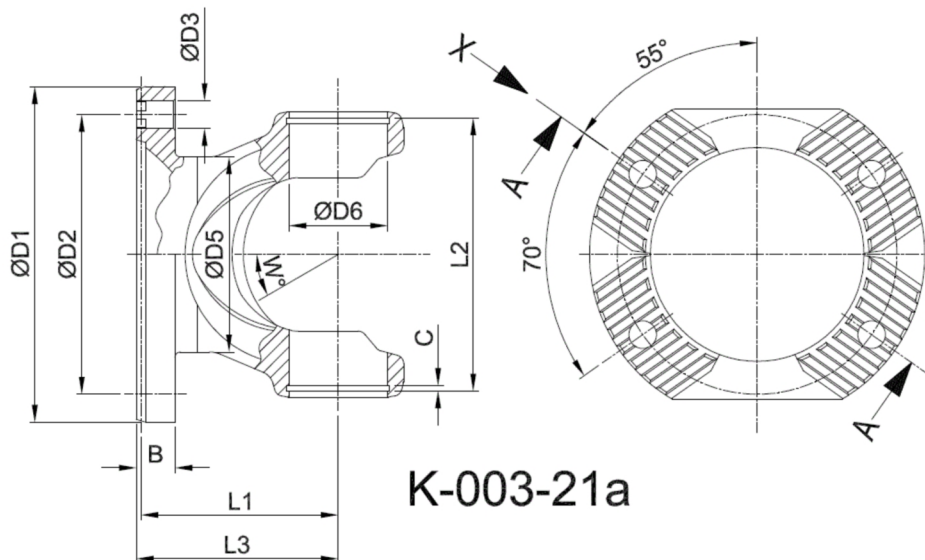

Artikelnummer identification code	<h1>0030805</h1>	Fotos und Bilder dienen nur der Veranschaulichung. Abweichungen in Farbe und Form sind möglich! Photos and figures are for illustration onla. Colour and design ist not guaranteed.
Gabelflansch KV 150/4-13 / L1=68	flange yoke XS 150/4-13 / L1=68	
für KR 57x152	for UJ 57x152	

Beispielabbildung
Example illustration
Exemple d'illustration
Ilustración de ejemplo
Пример иллюстрации

Schnitt Section A-A

Ansicht (View) X

K-003-21a

Gewicht: 3,500 kg

D1	150,00	L1	68,00	W	10°
D2	130,00	L2	156,17		
D3	13,00				
D6	57,00				