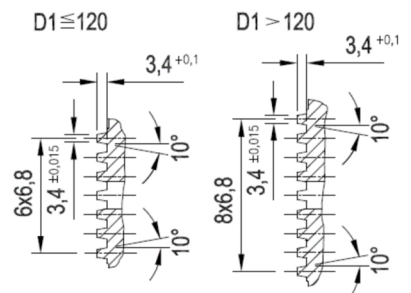

Artikelnummer identification code	<h1>0030805</h1>	Fotos und Bilder dienen nur der Veranschaulichung. Abweichungen in Farbe und Form sind möglich! Photos and figures are for illustration onla. Colour and design ist not guaranteed.
Gabelflansch KV 150/4-13 / L1=68	flange yoke XS 150/4-13 / L1=68	
für KR 57x152	for UJ 57x152	

Beispielabbildung
Example illustration
Exemple d'illustration
Ilustración de ejemplo
Пример иллюстрации

Schnitt Section A-A

Ansicht (View) X

K-003-21a

Gewicht: 3,500 kg

D1	150,00	L1	68,00	W	10°
D2	130,00	L2	156,17		
D3	13,00				
D6	57,00				