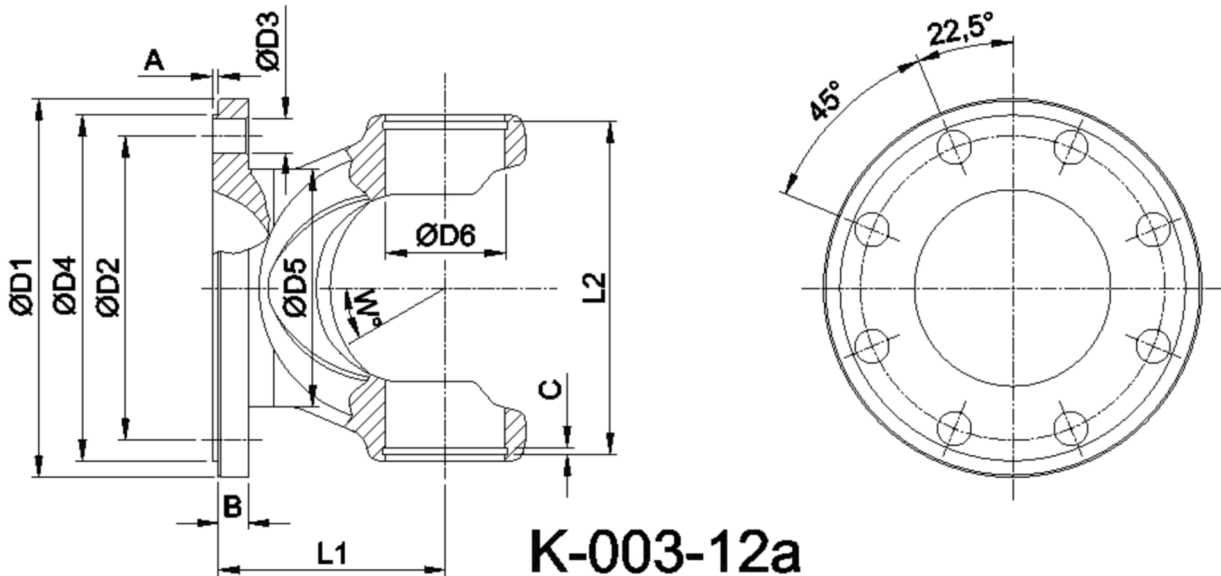

Artikelnummer identification code	0030791	Fotos und Bilder dienen nur der Veranschaulichung. Abweichungen in Farbe und Form sind möglich! Photos and figures are for illustration onla. Colour and design ist not guaranteed.
Gabelflansch SAE 175/8-9,6 / L1=93 für KR 47,64x135,1	flange yoke SAE 175/8-9,6 / L1=93 for UJ 47,64x135,1	

Beispielabbildung
Exemple illustration
Exemple d'illustration
Ilustración de ejemplo
Пример иллюстрации

Gewicht: 4,800 kg

D1	175,00	L1	93,00	A	3,00	W	30°
D2	155,52	L2	138,39	B	12,00		
D3	9,60			C	3,00		
D4	168,22						