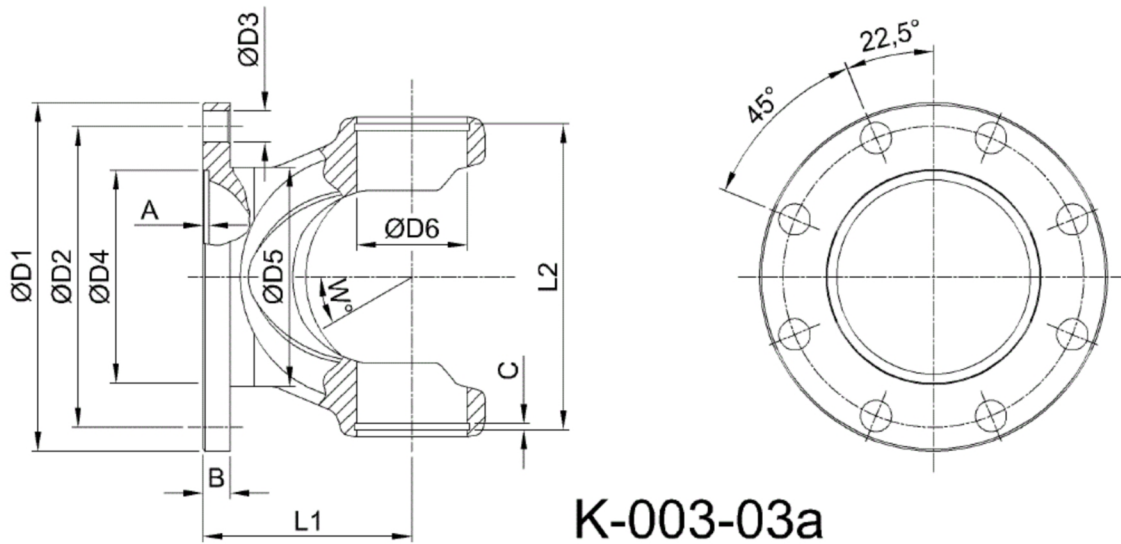

Artikelnummer identification code	<b>0030752-1</b>	Fotos und Bilder dienen nur der Veranschaulichung. Abweichungen in Farbe und Form sind möglich! Photos and figures are for illustration onla. Colour and design ist not guaranteed.
Gabelflansch DIN 120/8-8 / L1=46		flange yoke DIN 120/8-8 / L1=46
für KR 30x81,8		for UJ 30x81,8

**K-003-03a**

Gewicht: 1,020 kg

D1	120,00	L1	46,00	A	2,50	W	18°
D2	101,50			B	8,00		
D3	8,00						
D4	75,00						