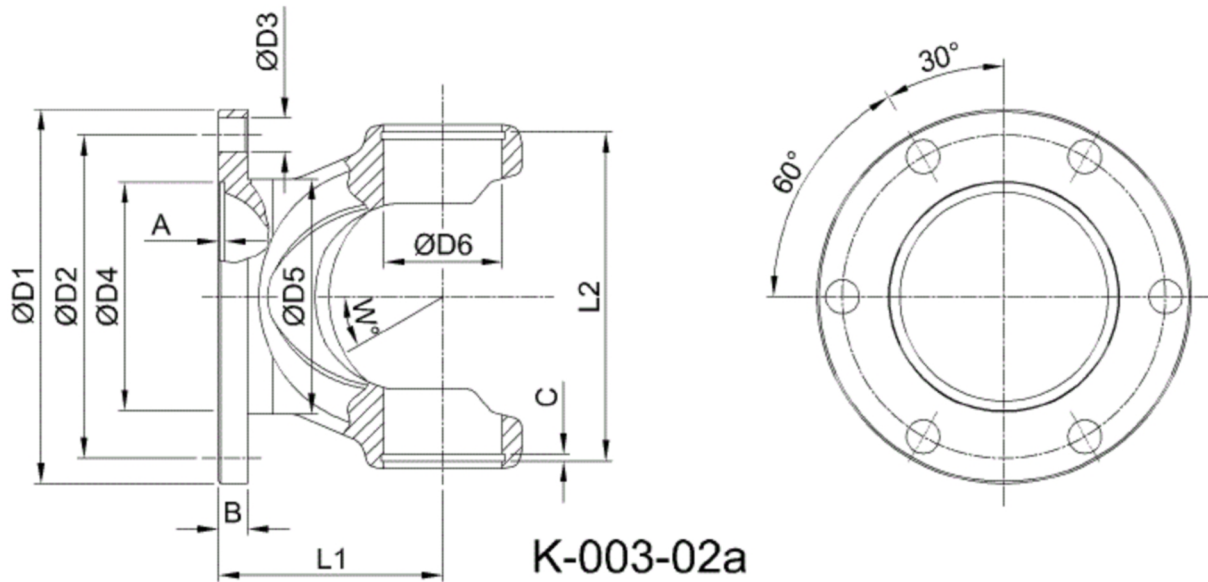

Artikelnummer identification code	0030749-1	Fotos und Bilder dienen nur der Veranschaulichung. Abweichungen in Farbe und Form sind möglich! Photos and figures are for illustration onla. Colour and design ist not guaranteed.
Gabelflansch DIN 90/6-8 / L1=46		flange yoke DIN 90/6-8 / L1=46
für KR 30x81,8 / Typ 02a		for UJ 30x81,8 / type 01a

Beispielabbildung
Example illustration
Exemple d'illustration
Ilustración de ejemplo
Пример иллюстрации

Gewicht: 0,800 kg

D1	90,00	L1	46,00	A	2,50	W	20°
D2	74,50	L2	84,10	B	6,00		
D3	8,00			C	2,00		
D4	47,00						