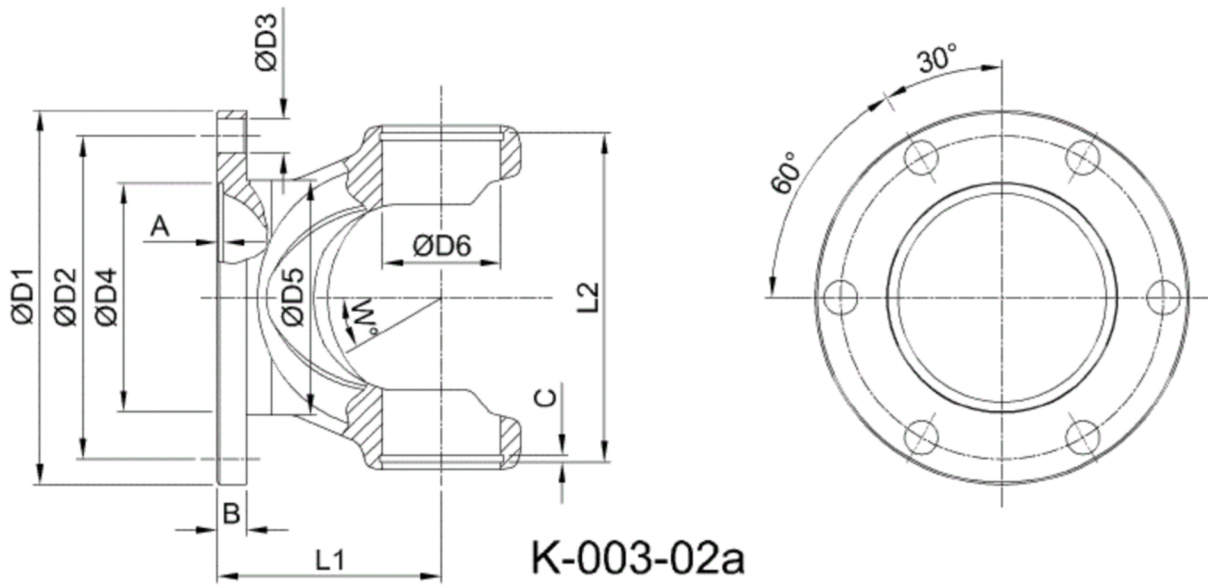

Artikelnummer identification code	0030738	Fotos und Bilder dienen nur der Veranschaulichung. Abweichungen in Farbe und Form sind möglich! Photos and figures are for illustration onla. Colour and design ist not guaranteed.
Gabelflansch DIN 58/4-5 / L1=32		flange yoke DIN 58/4-5 / L1=32
für KR 20x47,2 (M6)		for UJ 20x47,2

Gewicht: 0,220 kg

D1	58,00	L1	32,00	A	1,50	W	24°
D2	47,00			B	3,50		
D3	5,00						
D4	30,00						
D6	20,00						