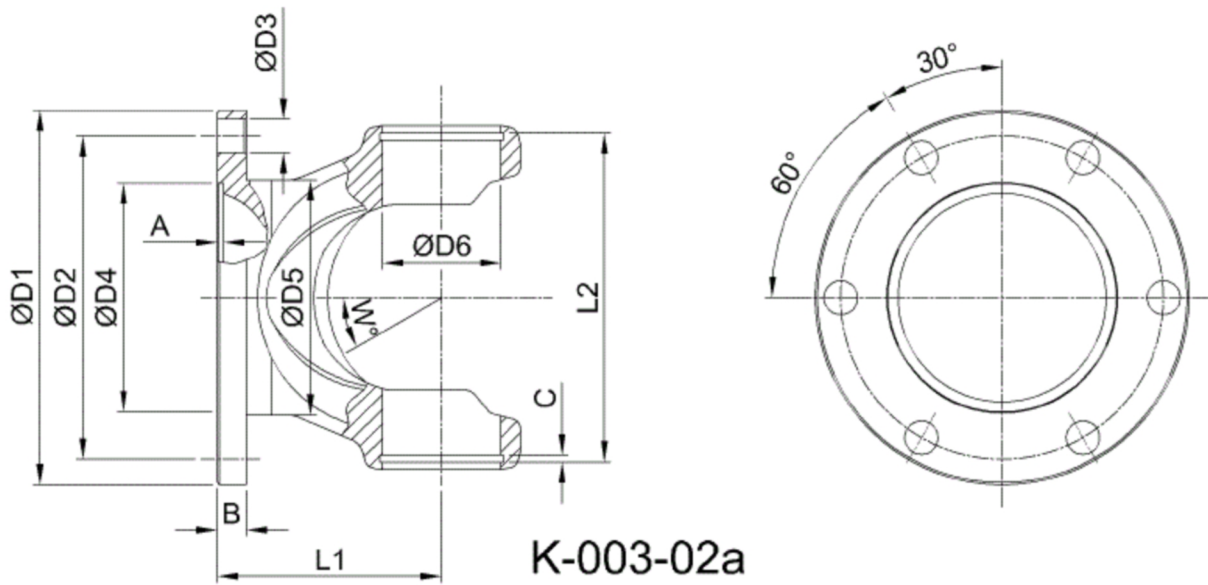

Artikelnummer identification code	0030738	Fotos und Bilder dienen nur der Veranschaulichung. Abweichungen in Farbe und Form sind möglich! Photos and figures are for illustration onla. Colour and design ist not guaranteed.
Gabelflansch DIN 58/4-5 / L1=32		flange yoke DIN 58/4-5 / L1=32
für KR 20x47,2 (M6)		for UJ 20x47,2

K-003-02a

Gewicht: 0,220 kg

D1	58,00	L1	32,00	A	1,50	W	24°
D2	47,00			B	3,50		
D3	5,00						
D4	30,00						
D6	20,00						