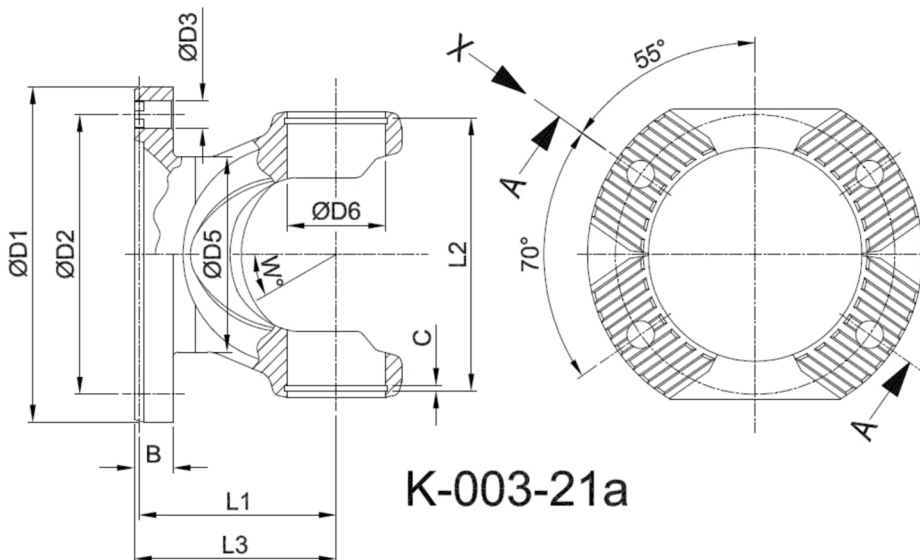

Artikelnummer identification code	<h1>0030705</h1>	Fotos und Bilder dienen nur der Veranschaulichung. Abweichungen in Farbe und Form sind möglich! Photos and figures are for illustration onla. Colour and design ist not guaranteed.
Gabelflansch KV 120/4-11 / L1=58	flange yoke XS 120/4-11 / L1=58	
für KR 30x81,8 / Typ 21a	for UJ 30x81,8 type 21a	

Beispielabbildung
Example illustration
Exemple d'illustration
Ilustración de ejemplo
Пример иллюстрации

Schnitt Section A-A

Ansicht (View) X

K-003-21a

Gewicht: 1,200 kg

D1	120,00	L1	58,00	B	14,00	W	35°
D2	100,00						
D3	11,00						
D6	30,00						