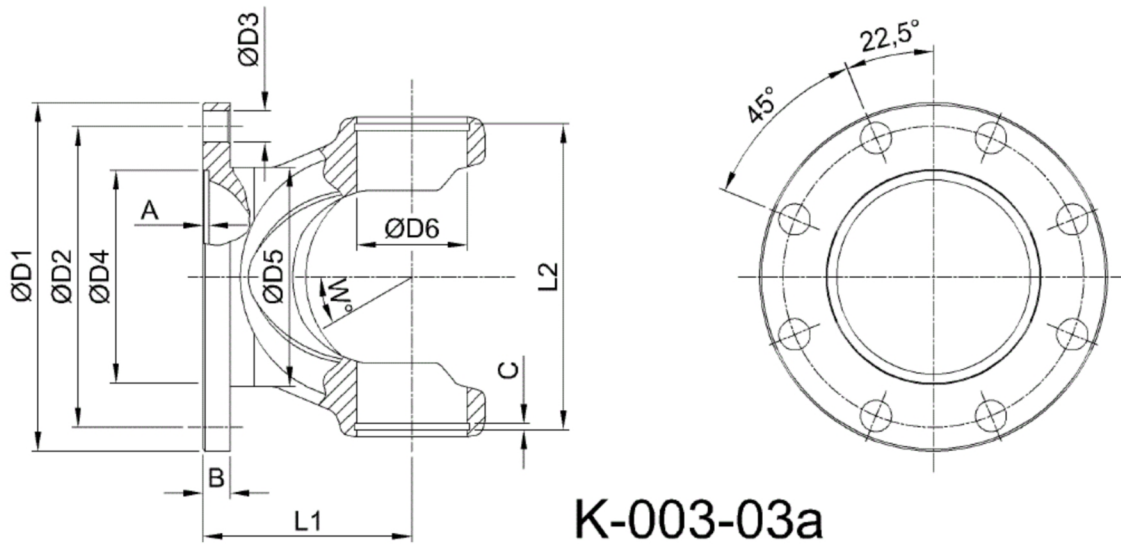

Artikelnummer identification code	0030700-1	Fotos und Bilder dienen nur der Veranschaulichung. Abweichungen in Farbe und Form sind möglich! Photos and figures are for illustration onla. Colour and design ist not guaranteed.
Gabelflansch DIN 120/8-8 / L1=43		flange yoke DIN 120/8-8 / L1=43
für KR 27x74,6 / Typ 03a		for UJ 27x74,6 / type 03a

K-003-03a

Gewicht: 0,950 kg

D1	120,00	L1	43,00	A	2,60	W	25°
D2	101,50	L2	77,57	B	8,00		
D3	8,00						
D4	75,00						