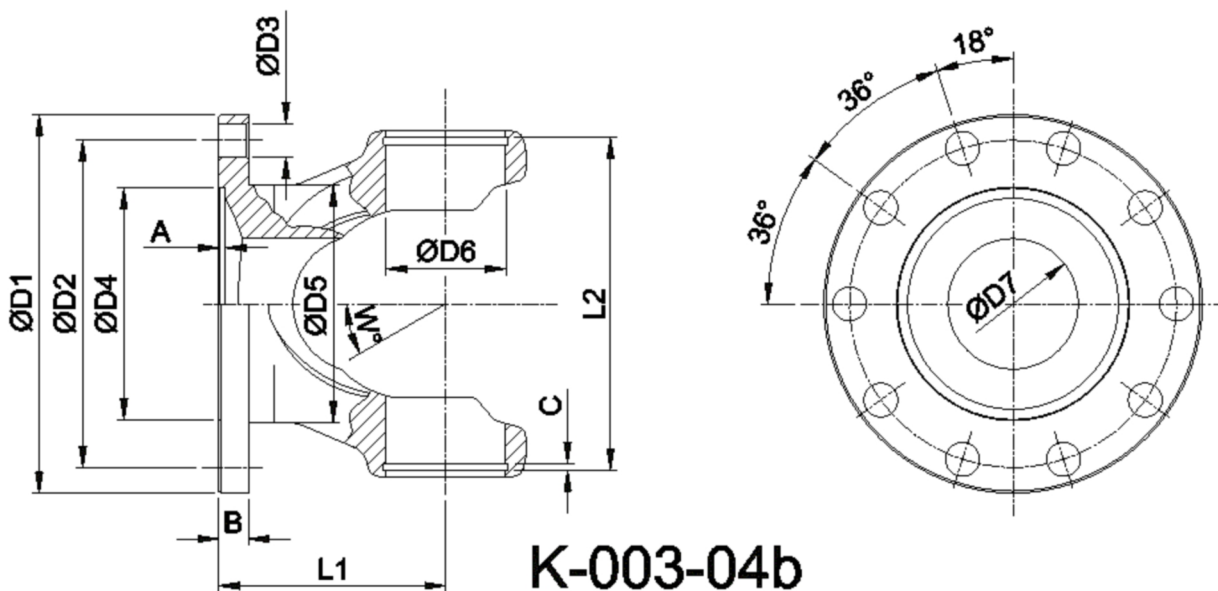

Artikelnummer identification code	0030673	Fotos und Bilder dienen nur der Veranschaulichung. Abweichungen in Farbe und Form sind möglich! Photos and figures are for illustration onla. Colour and design ist not guaranteed.
Gabelflansch DIN 275/10-14 / L1=68		flange yoke DIN 275/10-14 / L1=68
für KR 72x18 / Typ 04b / Kalotte offen		for UJ 72x185 / type 04b / calotte open

Beispielabbildung
Example illustration
Exemple d'illustration
Ilustración de ejemplo
Пример иллюстрации

Gewicht: 0,000 kg

D1	275,00	L1	68,00	A	5,00	W	5°
D2	248,00	L2	189,50	B	15,00		
D3	14,00			C	3,20		
D4	140,00						
D6	72,00						