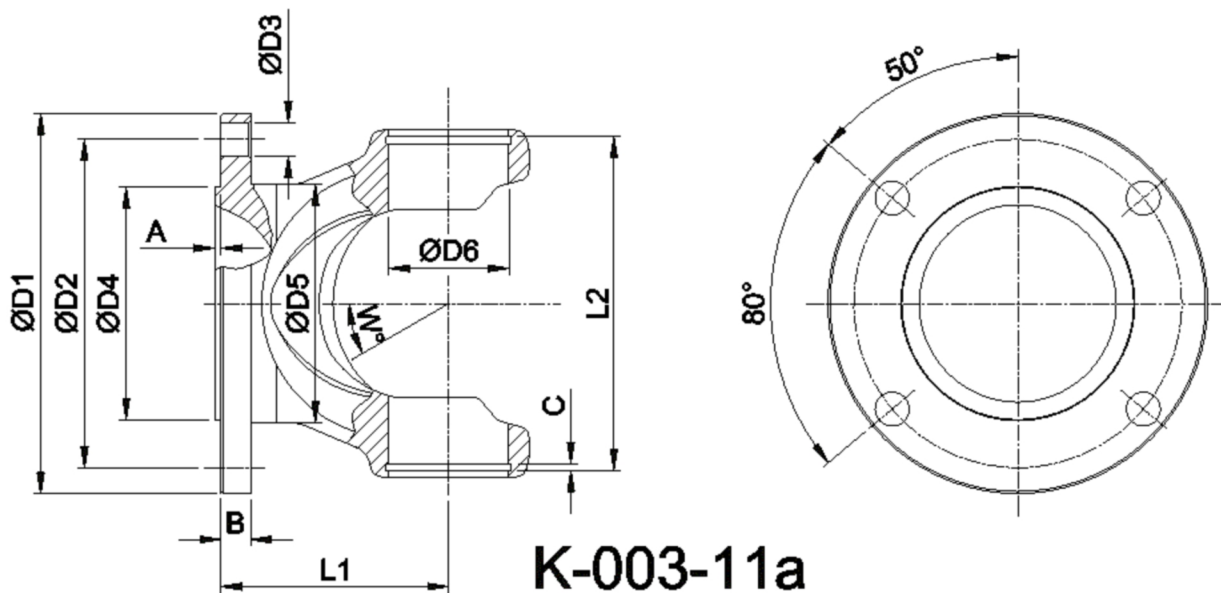

Artikelnummer identification code	0030651	Fotos und Bilder dienen nur der Veranschaulichung. Abweichungen in Farbe und Form sind möglich! Photos and figures are for illustration onla. Colour and design ist not guaranteed.
Gabelflansch SAE 97/4-10 / L1=50		flange yoke SAE 97/4-10 / L1=50
für KR 27x74,5		for UJ 27x74,5

Gewicht: 0,000 kg

D1	97,00	L1	50,00	A	1,50	W	25°
D2	79,40	L2	76,90	B	7,00		
D3	10,00			C	2,00		
D4	60,32						
D5	58,00						
D6	27,00						