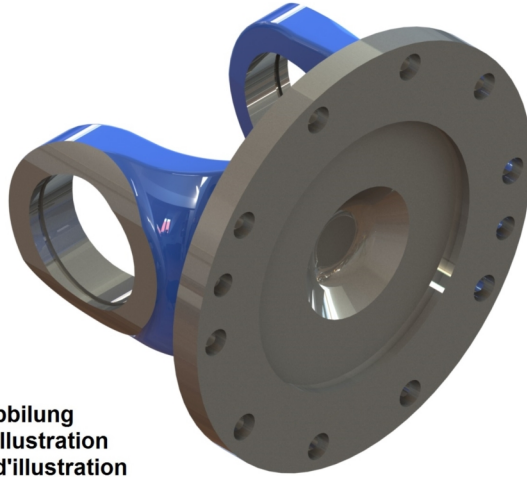

Artikelnummer identification code	0030641	Fotos und Bilder dienen nur der Veranschaulichung. Abweichungen in Farbe und Form sind möglich! Photos and figures are for illustration onla. Colour and design ist not guaranteed.
Gabelflansch DIN 275/10-14+2xM14 / L1=140		flange yoke DIN 275/10-14+2xM14 / L1=140
für KR 100x214		for UJ 100x214

Beispielabbildung
Example illustration
Exemple d'illustration
Ilustración de ejemplo
Пример иллюстрации

Gewicht: 28,000 kg

D1	275,00	L1	140,00	A	6,00	W	15°
D2	248,00			B	20,00		
D3	14,00						
D4	140,00						
D6	100,00						