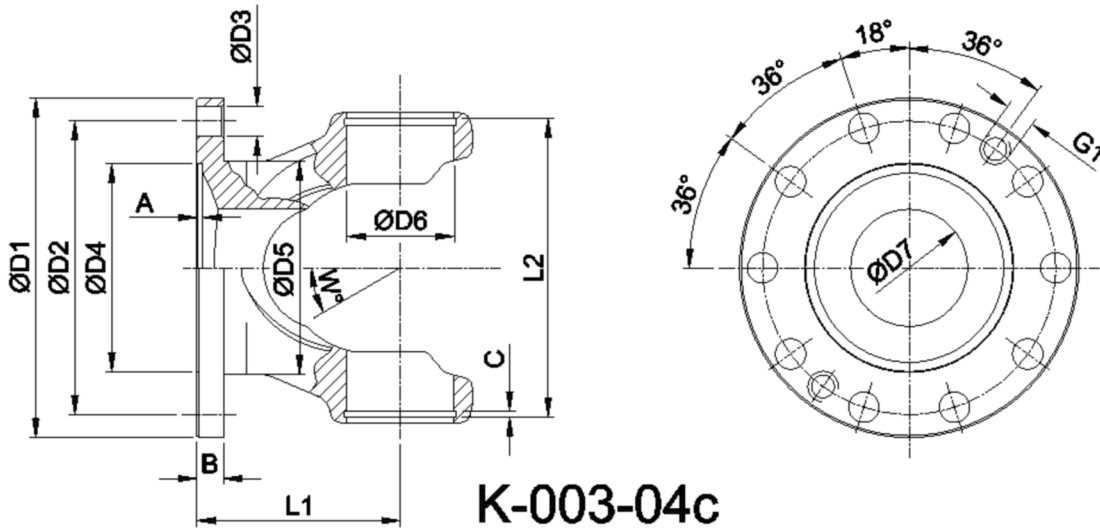

Artikelnummer identification code	0030641	Fotos und Bilder dienen nur der Veranschaulichung. Abweichungen in Farbe und Form sind möglich! Photos and figures are for illustration onla. Colour and design ist not guaranteed.
Gabelflansch DIN 275/10-14+2xM14 / L1=140		flange yoke DIN 275/10-14+2xM14 / L1=140
für KR 100x214		for UJ 100x214

Beispielabbildung
Example illustration
Exemple d'illustration
Ilustración de ejemplo
Пример иллюстрации

Gewicht: 28,000 kg

D1	275,00	L1	140,00	A	6,00	W	15°
D2	248,00			B	20,00		
D3	14,00						
D4	140,00						
D6	100,00						