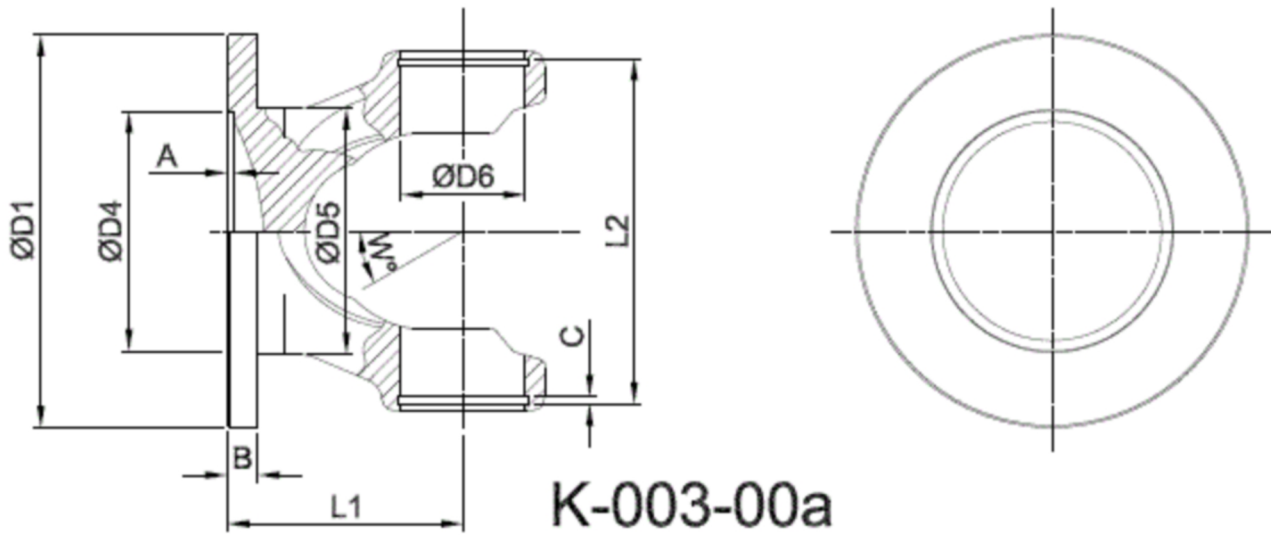

Artikelnummer identification code	<h1>0030632</h1>	Fotos und Bilder dienen nur der Veranschaulichung. Abweichungen in Farbe und Form sind möglich! Photos and figures are for illustration onla. Colour and design ist not guaranteed.
Gabelflansch DIN 120/0-0 / L1=73		
für KR 39,69x115,8		

Gewicht: 1,950 kg

D1 150,00