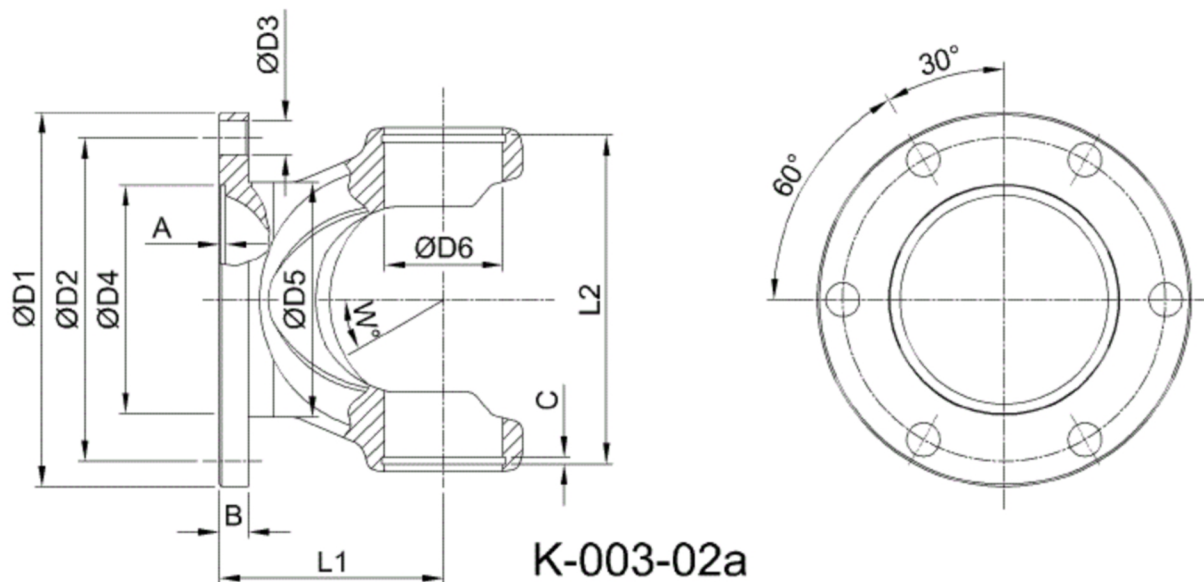

Artikelnummer identification code	0030618	Fotos und Bilder dienen nur der Veranschaulichung. Abweichungen in Farbe und Form sind möglich! Photos and figures are for illustration onla. Colour and design ist not guaranteed.
--------------------------------------	----------------	--

Gabelflansch DIN 100/6-8 / L1=36	flange yoke DIN 100/6-8 L1=36
für KR 22x58	for UJ 22x58

Gewicht: 0,540 kg

D1	100,00	L1	36,00	A	2,30	W	25
D2	84,00	L2	60,00	B	7,00		
D3	8,00			C	2,00		
D4	57,00						
D5	66,00						
D6	22,00						