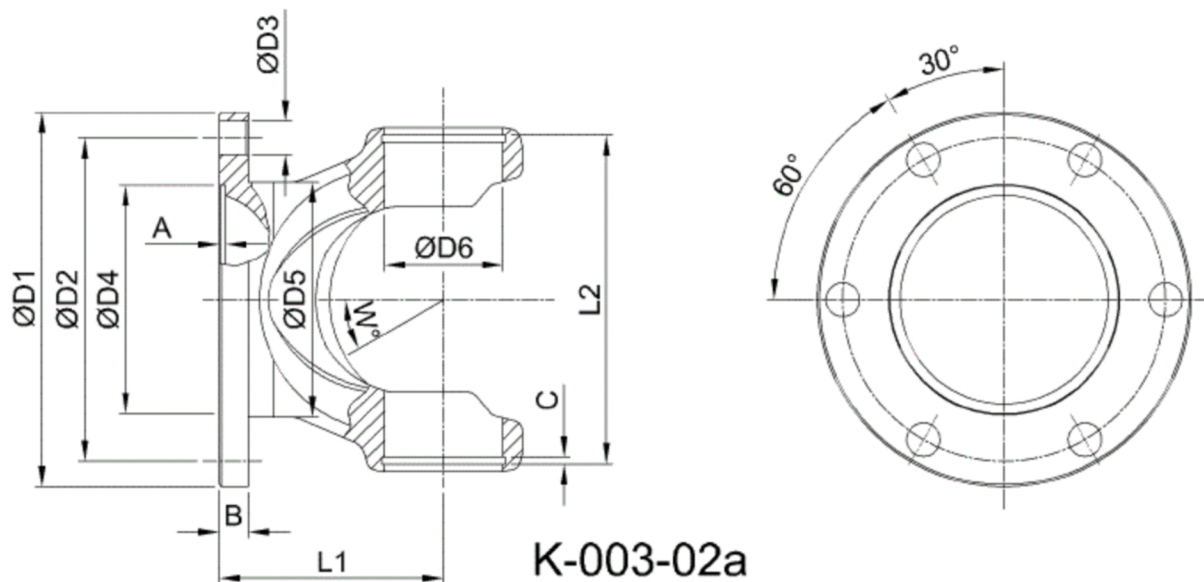

Artikelnummer identification code	0030616	Fotos und Bilder dienen nur der Veranschaulichung. Abweichungen in Farbe und Form sind möglich! Photos and figures are for illustration onla. Colour and design ist not guaranteed.
Gabelflansch DIN 100/6-8 / L1=50		flange yoke DIN 100/6-8 / L1=50
für KR 27x74,6		for UJ 27x74,6

Gewicht: 0,810 kg

D1	100,00	L1	50,00	A	2,50	W	25°
D2	84,00	L2	76,90	B	7,00		
D3	8,00			C	2,00		
D4	57,00						
D5	58,00						
D6	27,00						