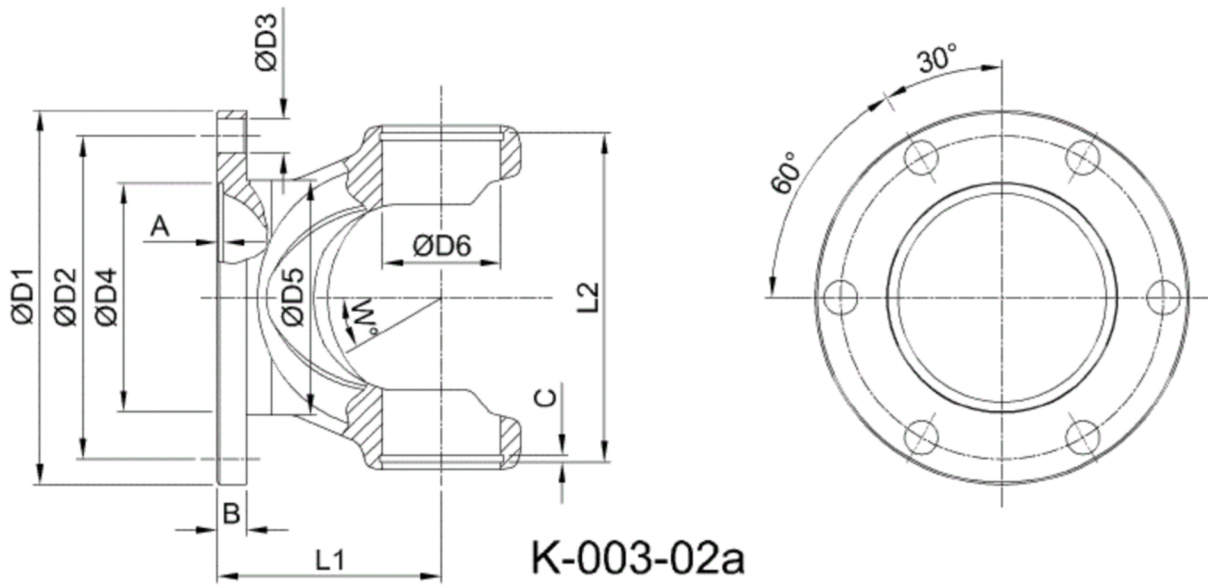

Artikelnummer identification code	0030616	Fotos und Bilder dienen nur der Veranschaulichung. Abweichungen in Farbe und Form sind möglich! Photos and figures are for illustration onla. Colour and design ist not guaranteed.
Gabelflansch DIN 100/6-8 / L1=50		flange yoke DIN 100/6-8 / L1=50
für KR 27x74,6		for UJ 27x74,6

Gewicht: 0,810 kg

D1	100,00	L1	50,00	A	2,50	W	25°
D2	84,00	L2	76,90	B	7,00		
D3	8,00			C	2,00		
D4	57,00						
D5	58,00						
D6	27,00						