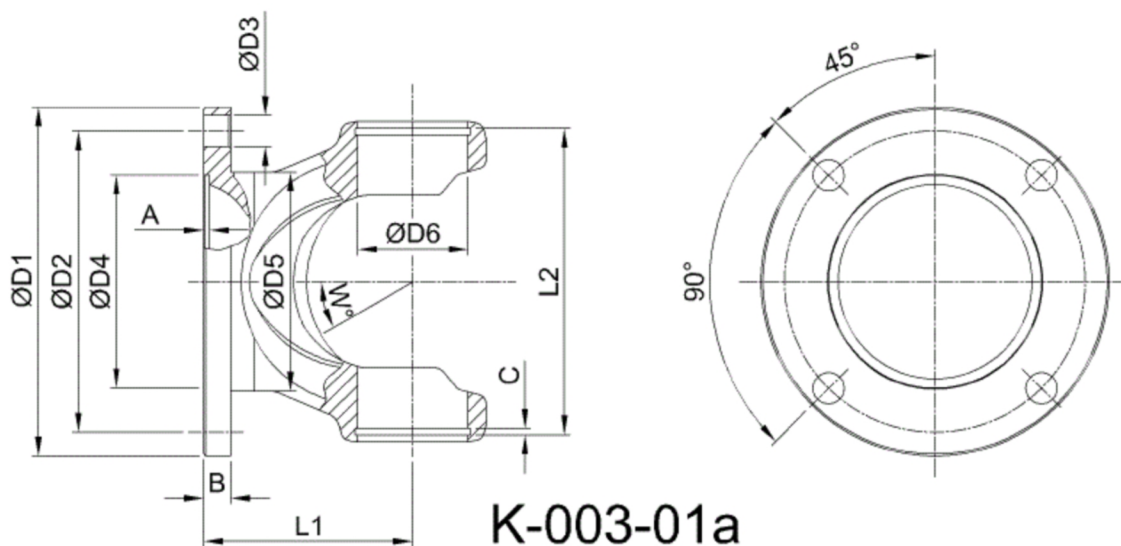

Artikelnummer identification code	0030615	Fotos und Bilder dienen nur der Veranschaulichung. Abweichungen in Farbe und Form sind möglich! Photos and figures are for illustration onla. Colour and design ist not guaranteed.
Gabelflansch DIN 90/4-8 / L1=50		flange yoke DIN 90/4-8 / L1=50
für KR 27x74,6		for UJ 27x74,6

Gewicht: 0,730 kg

D1	90,00	L1	50,00	A	2,50	W	25°
D2	74,50	L2	76,90	B	6,00		
D3	8,00			C	2,00		
D4	47,00						
D5	58,00						
D6	27,00						