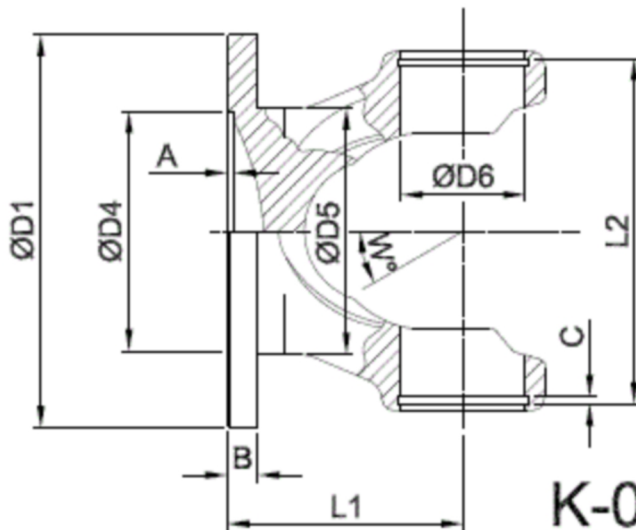

Artikelnummer identification code	0030549	Fotos und Bilder dienen nur der Veranschaulichung. Abweichungen in Farbe und Form sind möglich! Photos and figures are for illustration onla. Colour and design ist not guaranteed.
Gabelflansch DIN 285/0-0 / L1=125		flange yoke DIN 285 without holes / L1=125
für KR 74x217		for UJ 74x217

Beispielabbildung
Example illustration
Exemple d'illustration
Ilustración de ejemplo
Пример иллюстрации

K-003-00a

Gewicht: 20,000 kg

D1	285,00	L1	125,00	W	20°
D4	175,00				
D6	74,00				