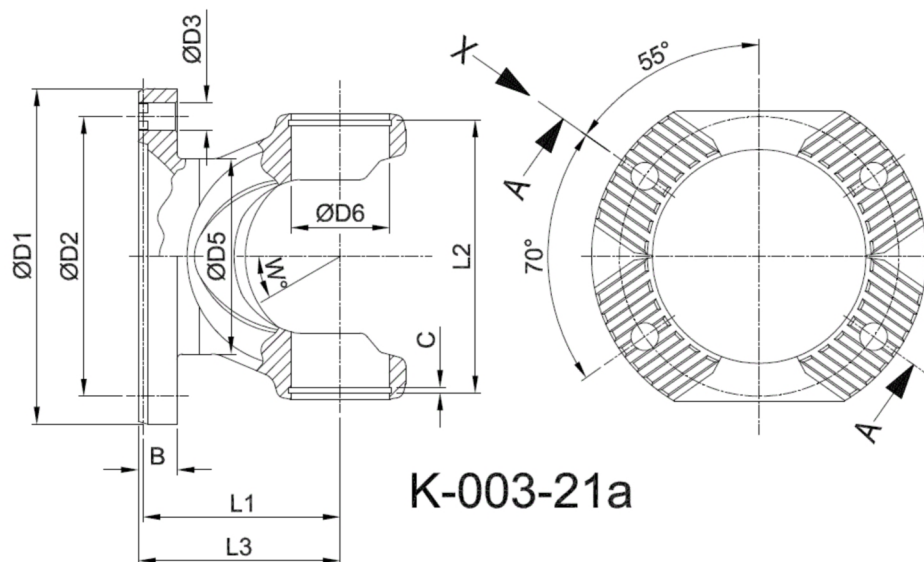

Artikelnummer identification code	0030546	Fotos und Bilder dienen nur der Veranschaulichung. Abweichungen in Farbe und Form sind möglich! Photos and figures are for illustration onla. Colour and design ist not guaranteed.
Gabelflansch KV 150/4-13 / L1=110		flange yoke XS 150/4-13 / L1=110
für KR 57x144		for UJ 57x144

Schnitt Section A-A

Ansicht (View) X

K-003-21a

Gewicht: 5,400 kg

D1	150,00	L1	110,00	B	17,50	W	35°
D2	130,00	L2	153,50	C	2,50		
D3	13,00	L3	111,50				
D6	57,00						