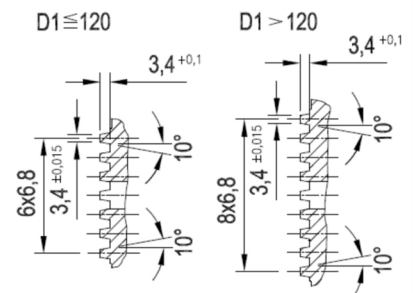

Artikelnummer identification code	0030546	Fotos und Bilder dienen nur der Veranschaulichung. Abweichungen in Farbe und Form sind möglich! Photos and figures are for illustration onla. Colour and design ist not guaranteed.
Gabelflansch KV 150/4-13 / L1=110		flange yoke XS 150/4-13 / L1=110
für KR 57x144		for UJ 57x144

Schnitt Section A-A

Ansicht (View) X

K-003-21a

Gewicht: 5,400 kg

D1	150,00	L1	110,00	B	17,50	W	35°
D2	130,00	L2	153,50	C	2,50		
D3	13,00	L3	111,50				
D6	57,00						