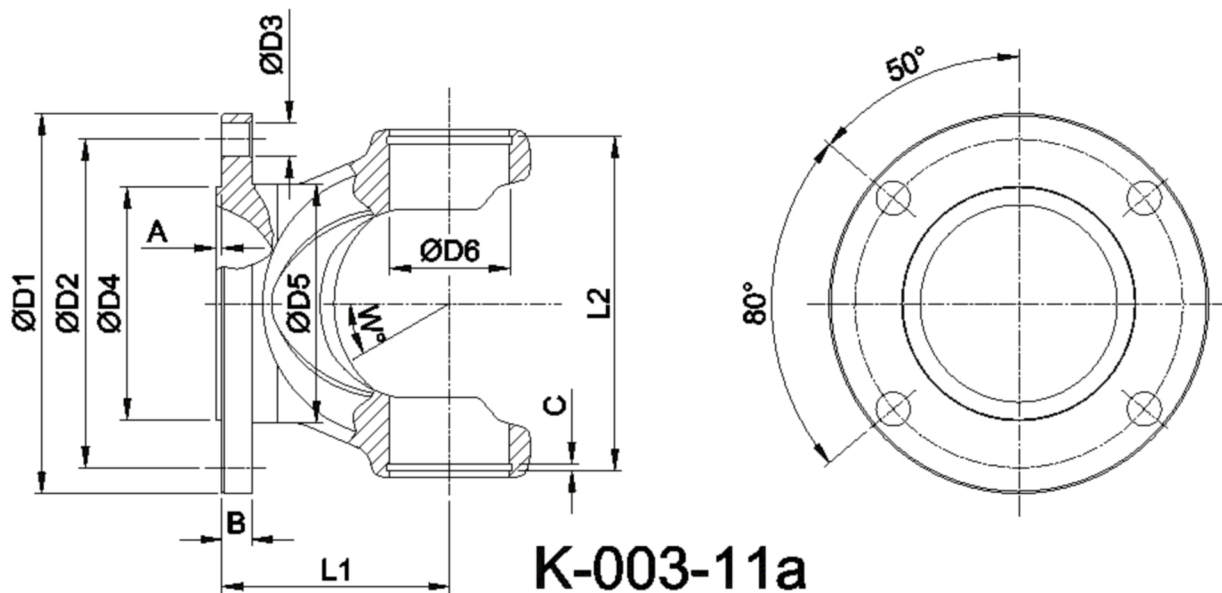

Artikelnummer identification code	<h1>0030545</h1>	Fotos und Bilder dienen nur der Veranschaulichung. Abweichungen in Farbe und Form sind möglich! Photos and figures are for illustration onla. Colour and design ist not guaranteed.
Gabelflansch SAE 97/4-10 / L1=43,0 für KR 27x74,5	flange yoke SAE 97/4-10 / L1=43 for UJ 27x74,5	

Gewicht: 0,000 kg

D1	97,00	L1	43,00	A	1,50	W	18°
D2	79,40			B	7,00		
D3	10,00						
D4	60,32						
D6	27,00						