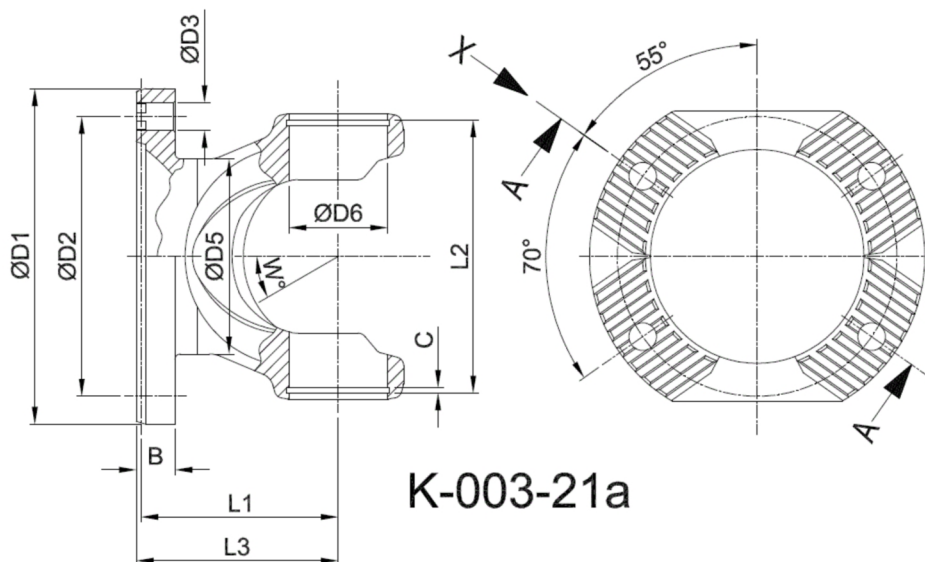

Artikelnummer identification code	0030534	Fotos und Bilder dienen nur der Veranschaulichung. Abweichungen in Farbe und Form sind möglich! Photos and figures are for illustration onla. Colour and design ist not guaranteed.
Gabelflansch KV 208/4-15 / L1=97		flange yoke XS 208/4-15 / L1=97
für KR 65x190		for UJ 65x190

Schnitt Section A-A

Ansicht (View) X

Gewicht: 10,200 kg

D1	208,00	L1	97,00	W	20°
D2	180,00				
D3	15,00				
D6	65,00				