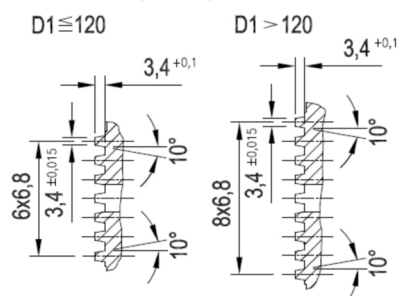

Artikelnummer identification code	0030534	Fotos und Bilder dienen nur der Veranschaulichung. Abweichungen in Farbe und Form sind möglich! Photos and figures are for illustration onla. Colour and design ist not guaranteed.
Gabelflansch KV 208/4-15 / L1=97		flange yoke XS 208/4-15 / L1=97
für KR 65x190		for UJ 65x190

Schnitt Section A-A

Ansicht (View) X

Gewicht: 10,200 kg

D1	208,00	L1	97,00	W	20°
D2	180,00				
D3	15,00				
D6	65,00				