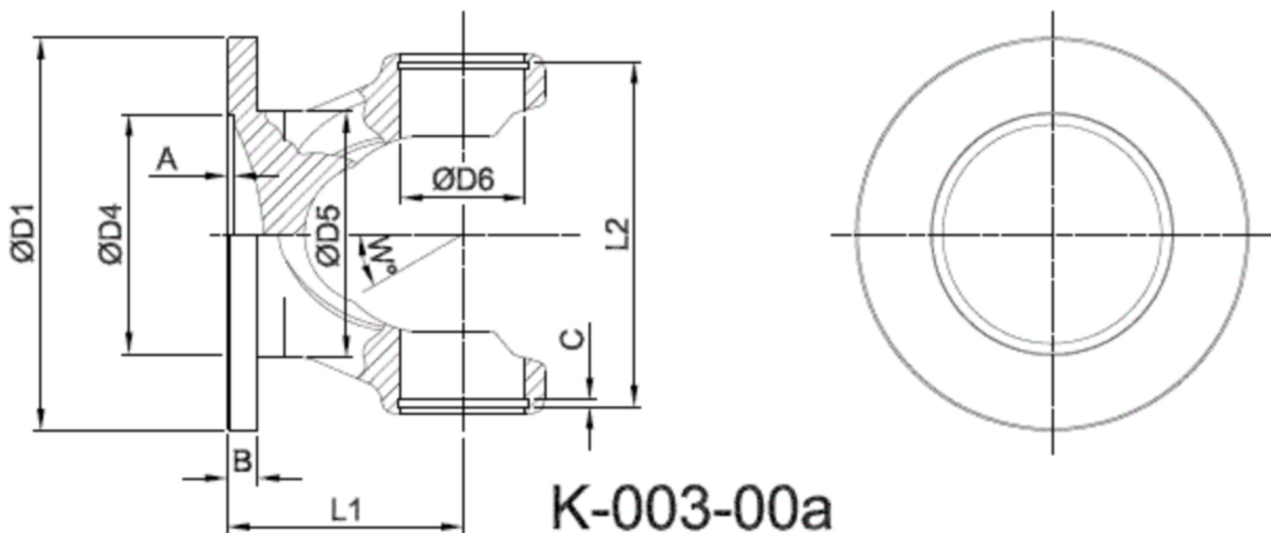

Gewicht: 0,000 kg

D1	350,00	L1	145,00
D6	100,00