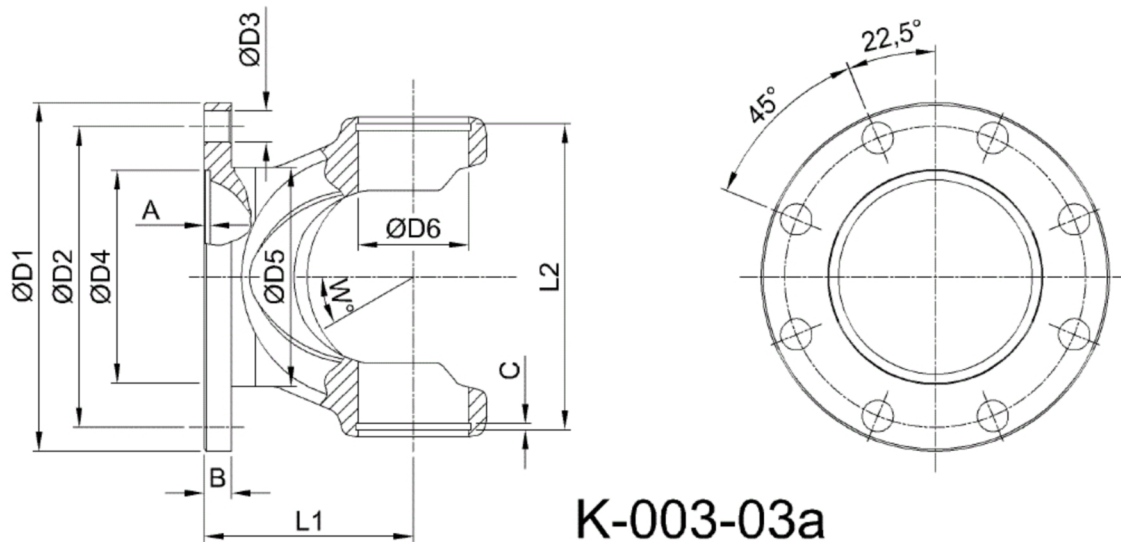

Artikelnummer identification code	<b>0030508</b>	Fotos und Bilder dienen nur der Veranschaulichung. Abweichungen in Farbe und Form sind möglich! Photos and figures are for illustration onla. Colour and design ist not guaranteed.
Gabelflansch DIN 180/8-14 / L1=90		flange yoke DIN 180/8-14 / L1=90
für KR 39,69x115,8		for UJ 39,69x115,8

Beispielabbildung  
Example illustration  
Exemple d'illustration  
Ilustración de ejemplo  
Пример иллюстрации

K-003-03a

Gewicht: 2,800 kg

D1	180,00
D2	155,50
D3	14,00
D4	110,00