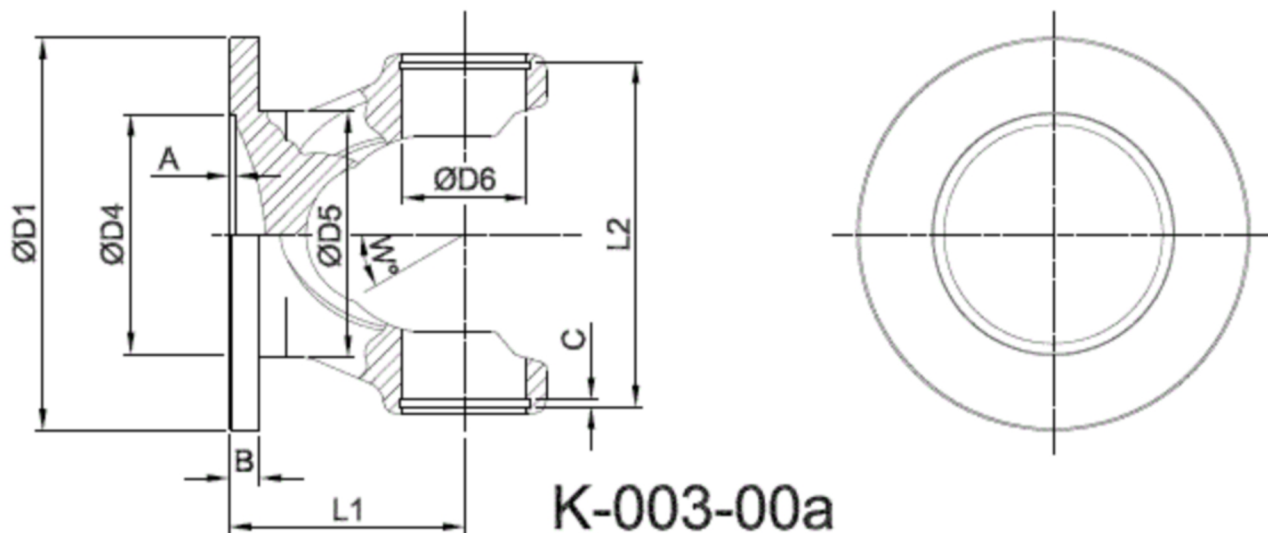

Artikelnummer identification code	0030506	Fotos und Bilder dienen nur der Veranschaulichung. Abweichungen in Farbe und Form sind möglich! Photos and figures are for illustration onla. Colour and design ist not guaranteed.
Gabelflansch DIN 90-ungebohrt / L1=58 für KR 30x81,8	flange yoke DIN 90-without holes / L1=58 for UJ 30x81,8	

Gewicht: 0,000 kg

D1	90,00	L1	58,00	W	35°
D4	47,00				
D6	30,00				