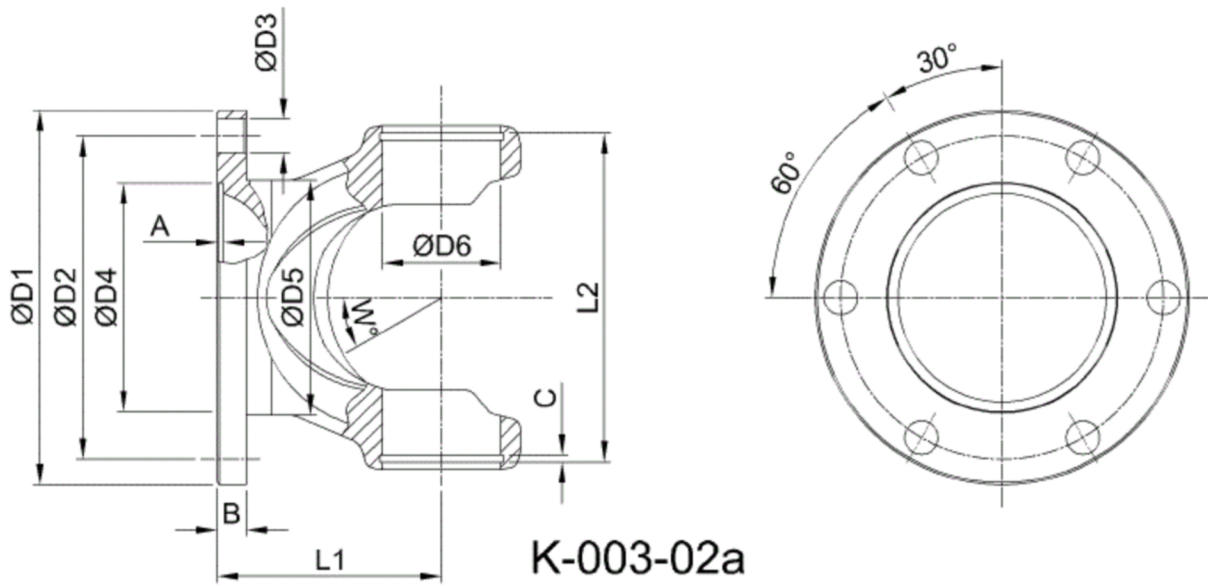

Artikelnummer identification code	<b>0030499</b>	Fotos und Bilder dienen nur der Veranschaulichung. Abweichungen in Farbe und Form sind möglich! Photos and figures are for illustration onla. Colour and design ist not guaranteed.
Gabelflansch DIN 100/6-8 / L1=52		flange yoke DIN 100/6-8 / L1=52
für KR 26x69,8		for UJ 26x69,8

Gewicht: 0,000 kg

D1	100,00	L1	52,00	A	2,50	W	30°
D2	84,00			B	7,00		
D3	8,00						
D4	57,00						
D6	26,00						