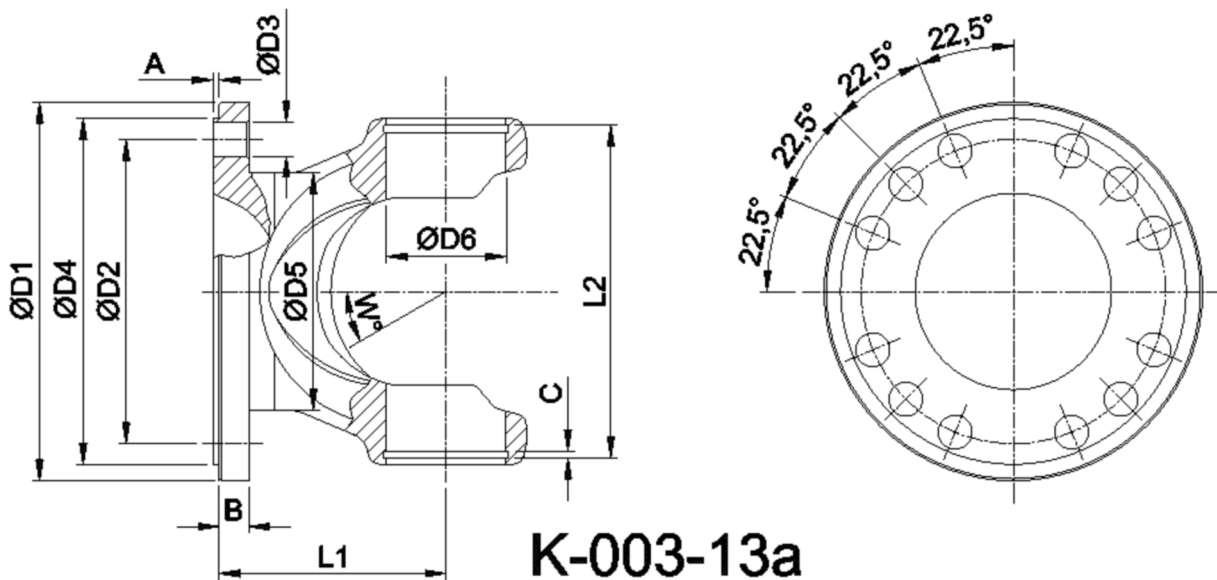

Artikelnummer identification code	0030486	Fotos und Bilder dienen nur der Veranschaulichung. Abweichungen in Farbe und Form sind möglich! Photos and figures are for illustration onla. Colour and design ist not guaranteed.
Gabelflansch SAE 203/12-11 / L1=86 für KR 52x147,2	flange yoke SAE 203/12-11 / L1=86 for UJ 52x147,2	

Beispielabbildung
Example illustration
Exemple d'illustration
Ilustración de ejemplo
Пример иллюстрации

Gewicht: 6,000 kg

D1	203,00	L1	86,00	A	3,00	W	25°
D2	184,14			B	11,50		
D3	11,10						
D4	196,82						
D6	52,00						