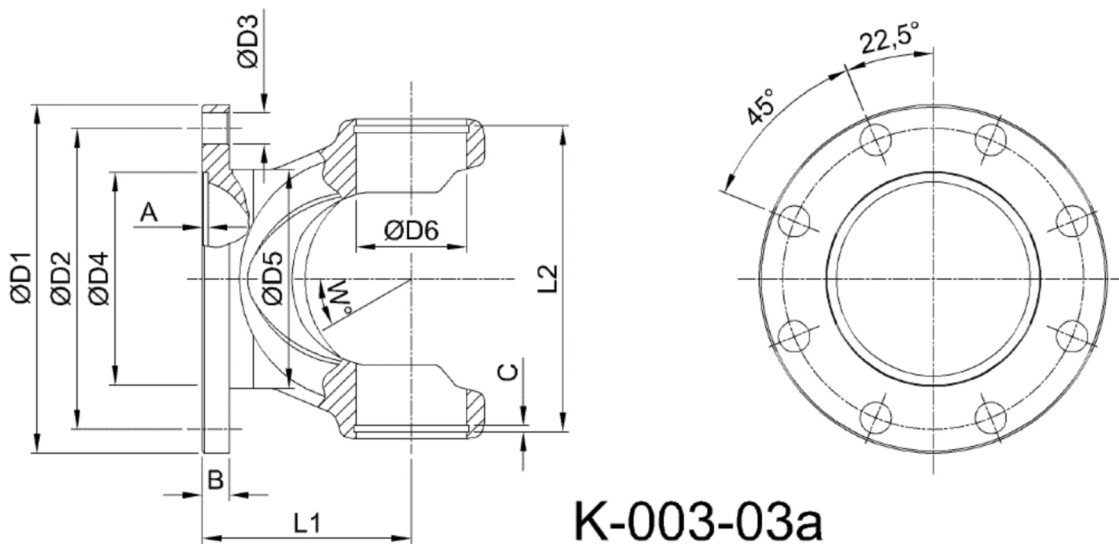

Artikelnummer identification code	<h1>0030469</h1>	Fotos und Bilder dienen nur der Veranschaulichung. Abweichungen in Farbe und Form sind möglich! Photos and figures are for illustration onla. Colour and design ist not guaranteed.
Gabelflansch DIN 180/8-14 / L1=92	flange yoke DIN 180/8-14 / L1=92	
für KR 52x133	for UJ 52x133	

K-003-03a

Gewicht: 5,300 kg

D1	180,00	L1	92,00	A	3,60	W	35°
D2	155,50			B	12,00		
D3	14,00						
D4	110,00						
D6	52,00						