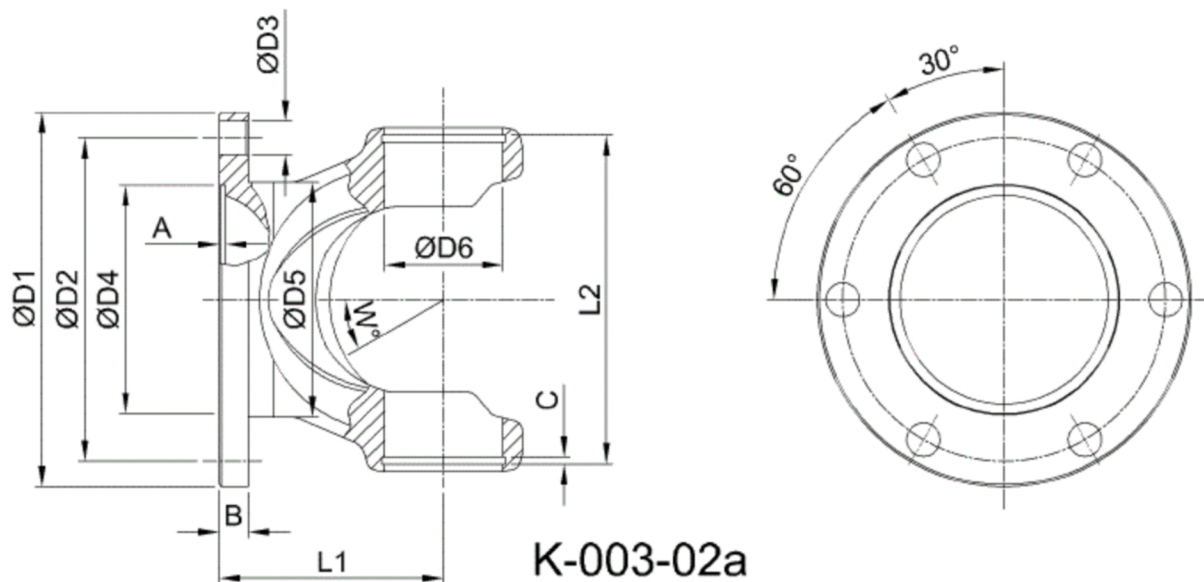

Artikelnummer identification code	0030450	Fotos und Bilder dienen nur der Veranschaulichung. Abweichungen in Farbe und Form sind möglich! Photos and figures are for illustration onla. Colour and design ist not guaranteed.
Gabelflansch DIN 75/6-6 / L1=39		flange yoke DIN 75/6-6 / L1=39
für KR 22x58,7		for UJ 22x58,7

K-003-02a

Gewicht: 0,320 kg

D1	75,00	L1	39,00	A	2,20	W	25°
D2	62,00			B	5,50		
D3	6,00						
D4	42,00						
D6	22,00						