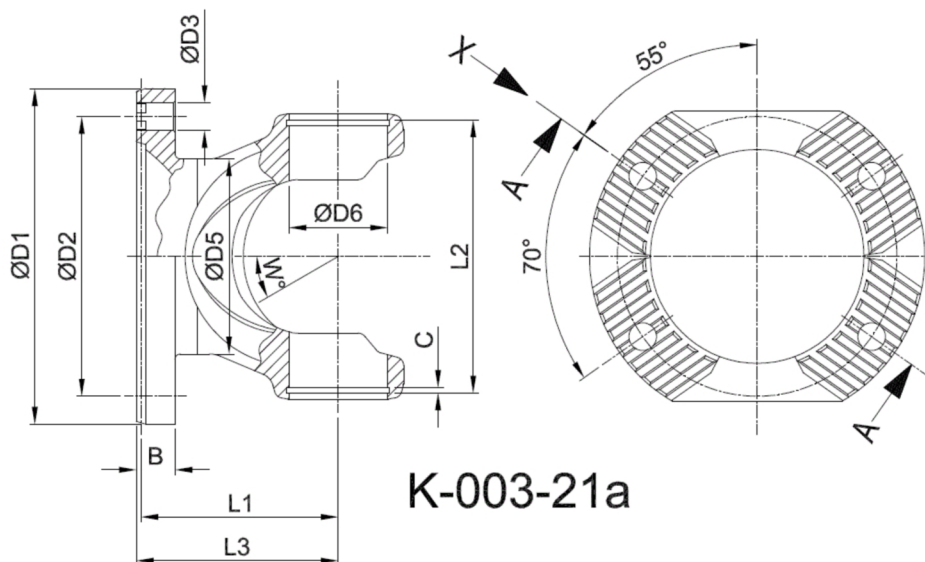

Artikelnummer identification code	<b>0030443</b>	Fotos und Bilder dienen nur der Veranschaulichung. Abweichungen in Farbe und Form sind möglich!  Photos and figures are for illustration onla. Colour and design ist not guaranteed.
Gabelflansch KV 150/4-13 / L1=77 für KR 39,69x115,8	flange yoke XS 150/4-13 / L1=77 for UJ 39,68x115,8	

Beispielabbildung  
Example illustration  
Exemple d'illustration  
Ilustración de ejemplo  
Пример иллюстрации

Schnitt Section A-A

Ansicht (View) X

Gewicht: 2,500 kg

D1	150,00	L1	77,00
D2	130,00		
D3	13,00		
D6	39,68		