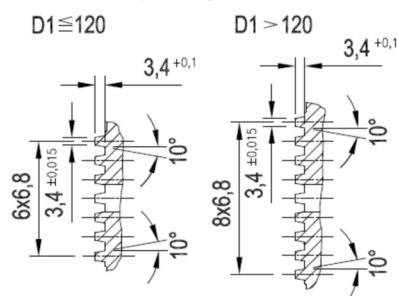

Artikelnummer identification code	<b>0030443</b>	Fotos und Bilder dienen nur der Veranschaulichung. Abweichungen in Farbe und Form sind möglich!  Photos and figures are for illustration onla. Colour and design ist not guaranteed.
Gabelflansch KV 150/4-13 / L1=77 für KR 39,69x115,8	flange yoke XS 150/4-13 / L1=77 for UJ 39,68x115,8	

Beispielabbildung  
Example illustration  
Exemple d'illustration  
Ilustración de ejemplo  
Пример иллюстрации

Schnitt Section A-A

Ansicht (View) X

Gewicht: 2,500 kg

D1	150,00	L1	77,00
D2	130,00		
D3	13,00		
D6	39,68		