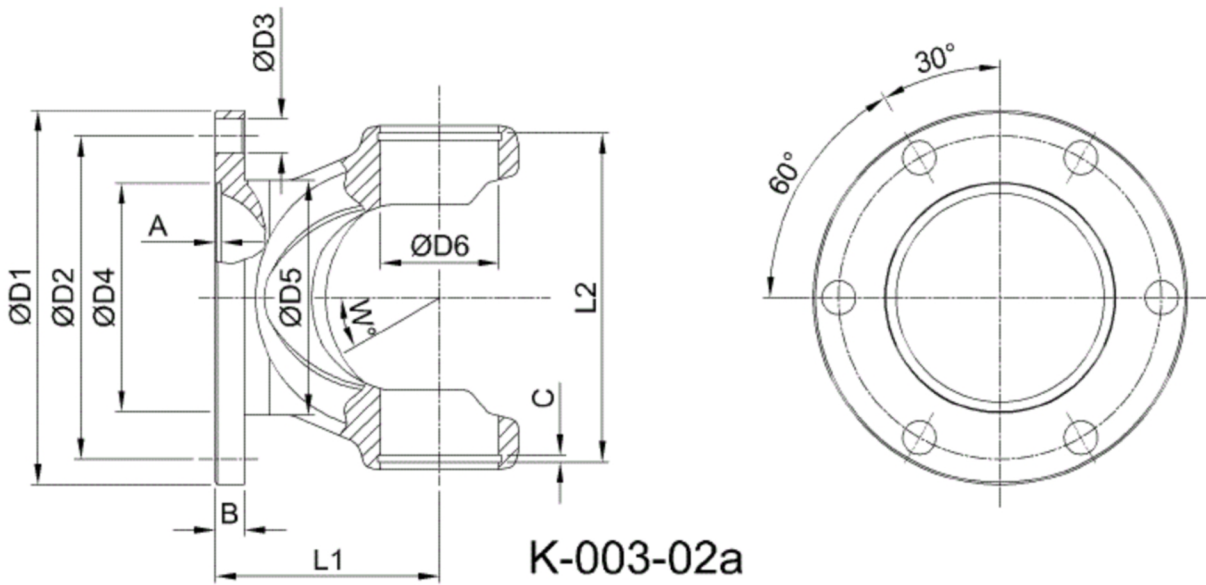

Artikelnummer identification code	<b>0030433</b>	Fotos und Bilder dienen nur der Veranschaulichung. Abweichungen in Farbe und Form sind möglich! Photos and figures are for illustration onla. Colour and design ist not guaranteed.
Gabelflansch DIN 100/6-8 / L1=46		flange yoke DIN 100/6-8 / L1=46
für KR 30x81,8		for UJ 30x81,8

Gewicht: 0,750 kg

D1	100,00	L1	46,00	A	2,50	W	18°
D2	84,00	L2	84,10	B	7,00		
D3	8,00			C	2,00		
D4	57,00						
D5	30,00						