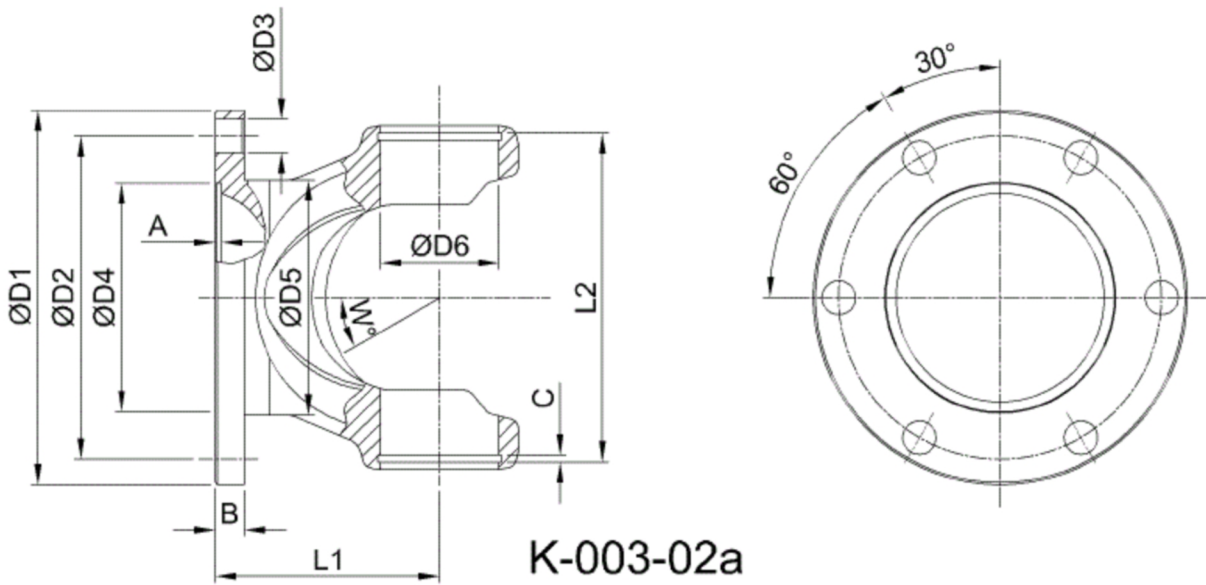

Artikelnummer identification code	0030421	Fotos und Bilder dienen nur der Veranschaulichung. Abweichungen in Farbe und Form sind möglich! Photos and figures are for illustration onla. Colour and design ist not guaranteed.
Gabelflansch DIN 100/6-8 / L1=58		flange yoke DIN 100/6-8 / L1=58
für KR 30x81,8		for UJ 30x81,8

Gewicht: 0,980 kg

D1	100,00	L1	58,00	A	2,50	W	35°
D2	84,00	L2	84,10	B	7,00		
D3	8,00			C	2,00		
D4	57,00						
D5	67,00						
D6	30,00						