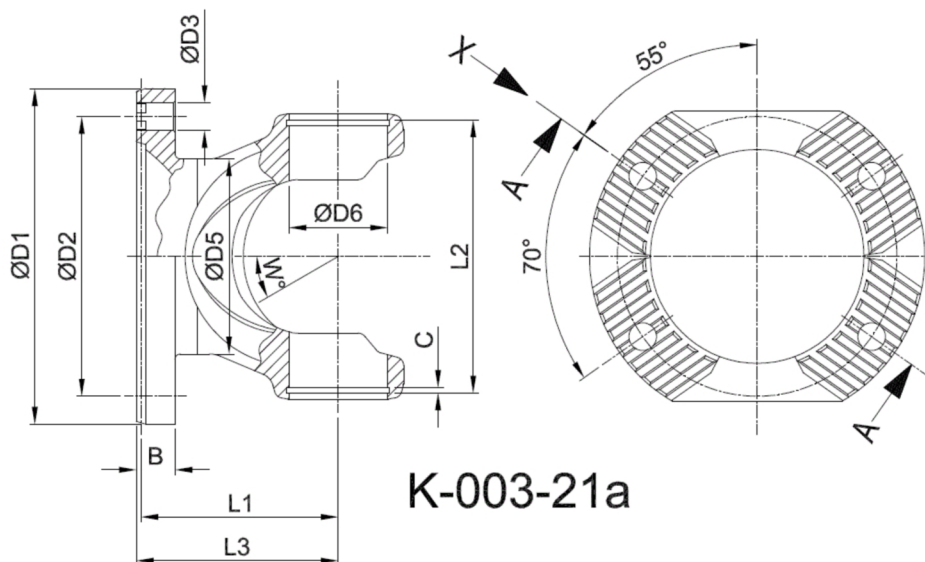

Artikelnummer identification code	<b>0030393-1</b>	Fotos und Bilder dienen nur der Veranschaulichung. Abweichungen in Farbe und Form sind möglich! Photos and figures are for illustration onla. Colour and design ist not guaranteed.
Gabelflansch KV 150/4-13 / L1=89		flange yoke XS 150/4-13 / L1=89
für KR 52x133		for UJ 52x133

Beispielabbildung  
Example illustration  
Exemple d'illustration  
Ilustración de ejemplo  
Пример иллюстрации

Schnitt Section A-A

Ansicht (View) X

K-003-21a

Gewicht: 4,600 kg

D1	150,00	L1	89,00	W	35°
D2	130,00				
D3	13,00				
D5	52,00				
D6	52,00				