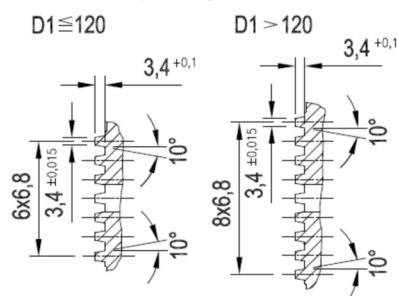

Artikelnummer identification code	<b>0030393-1</b>	Fotos und Bilder dienen nur der Veranschaulichung. Abweichungen in Farbe und Form sind möglich! Photos and figures are for illustration onla. Colour and design ist not guaranteed.
Gabelflansch KV 150/4-13 / L1=89		flange yoke XS 150/4-13 / L1=89
für KR 52x133		for UJ 52x133

Beispielabbildung  
Example illustration  
Exemple d'illustration  
Ilustración de ejemplo  
Пример иллюстрации

Schnitt Section A-A

Ansicht (View) X

K-003-21a

Gewicht: 4,600 kg

D1	150,00	L1	89,00	W	35°
D2	130,00				
D3	13,00				
D5	52,00				
D6	52,00				