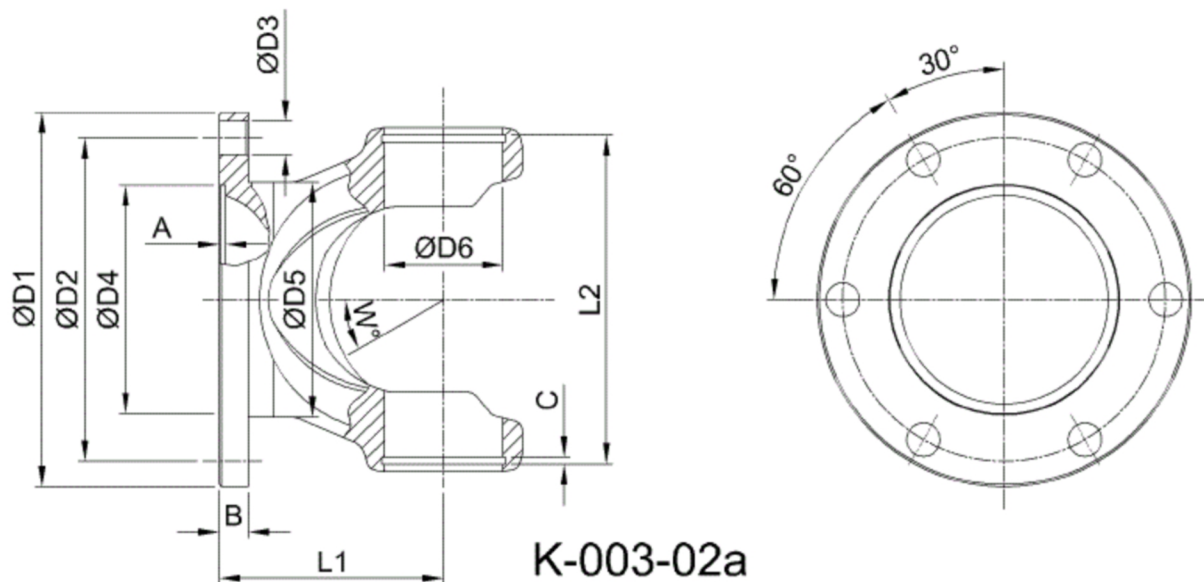

Artikelnummer identification code	0030376	Fotos und Bilder dienen nur der Veranschaulichung. Abweichungen in Farbe und Form sind möglich! Photos and figures are for illustration onla. Colour and design ist not guaranteed.
Gabelflansch DIN 75/6-6 / L1=32		flange yoke 75/6-6 L1=32
für KR 20x47,2 (H7)		for UJ 20x47,2

K-003-02a

Gewicht: 0,293 kg

D1	75,00	L1	32,00	A	2,20	W	24°
D2	62,00	L2	49,00	B	5,50		
D3	6,00			C	2,00		
D4	42,00						
D5	46,00						
D6	20,00						