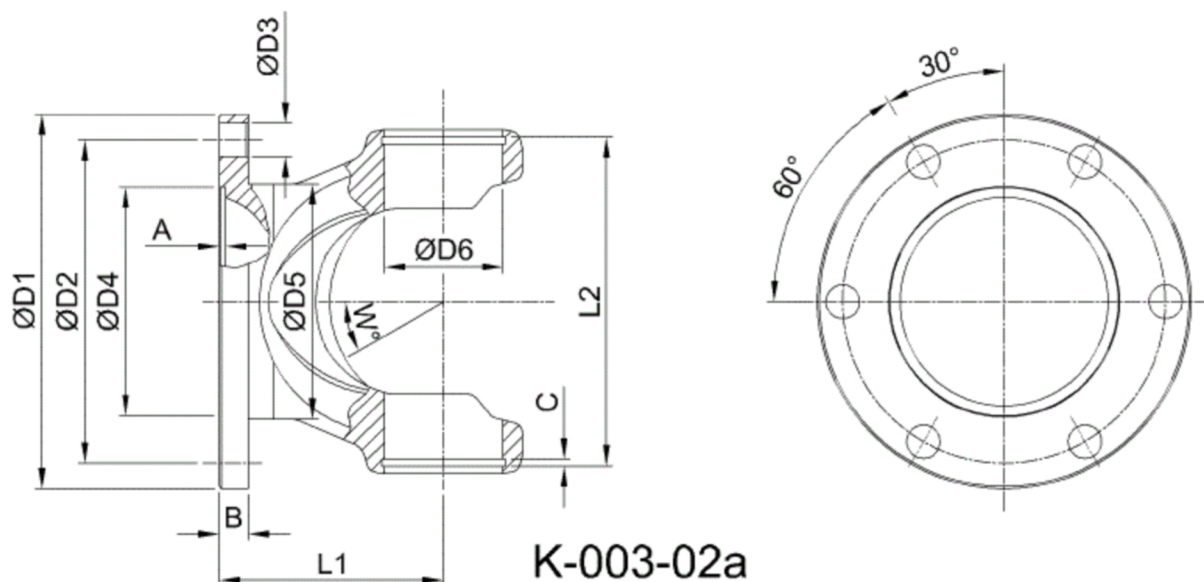

Artikelnummer identification code	0030376	Fotos und Bilder dienen nur der Veranschaulichung. Abweichungen in Farbe und Form sind möglich! Photos and figures are for illustration onla. Colour and design ist not guaranteed.
Gabelflansch DIN 75/6-6 / L1=32		flange yoke 75/6-6 L1=32
für KR 20x47,2 (H7)		for UJ 20x47,2

Gewicht: 0,293 kg

D1	75,00	L1	32,00	A	2,20	W	24°
D2	62,00	L2	49,00	B	5,50		
D3	6,00			C	2,00		
D4	42,00						
D5	46,00						
D6	20,00						