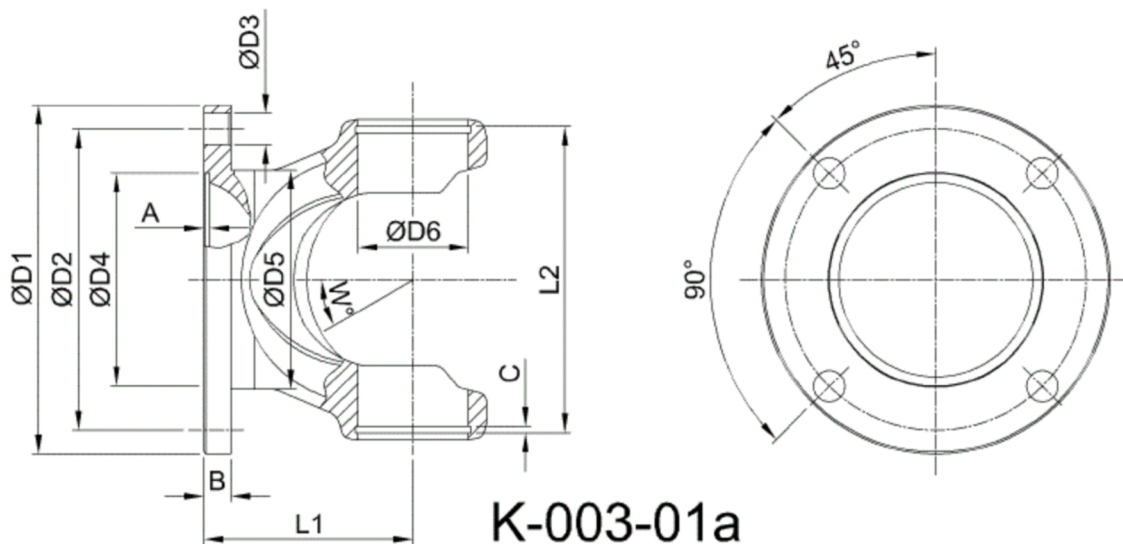

Artikelnummer identification code	<b>0030351</b>	Fotos und Bilder dienen nur der Veranschaulichung. Abweichungen in Farbe und Form sind möglich! Photos and figures are for illustration onla. Colour and design ist not guaranteed.
Gabelflansch DIN 58/4-5 / L1=32		flange yoke 58/4-5 / L1=32
für KR 20x47,2 (H7)		for UJ 20x47,2 (H7)

Gewicht: 0,180 kg

D1	58,00	L1	32,00	A	1,50	W	24°
D2	47,00	L2	49,00	B	3,50		
D3	5,00			C	2,00		
D4	30,00						
D5	37,00						
D6	20,00						