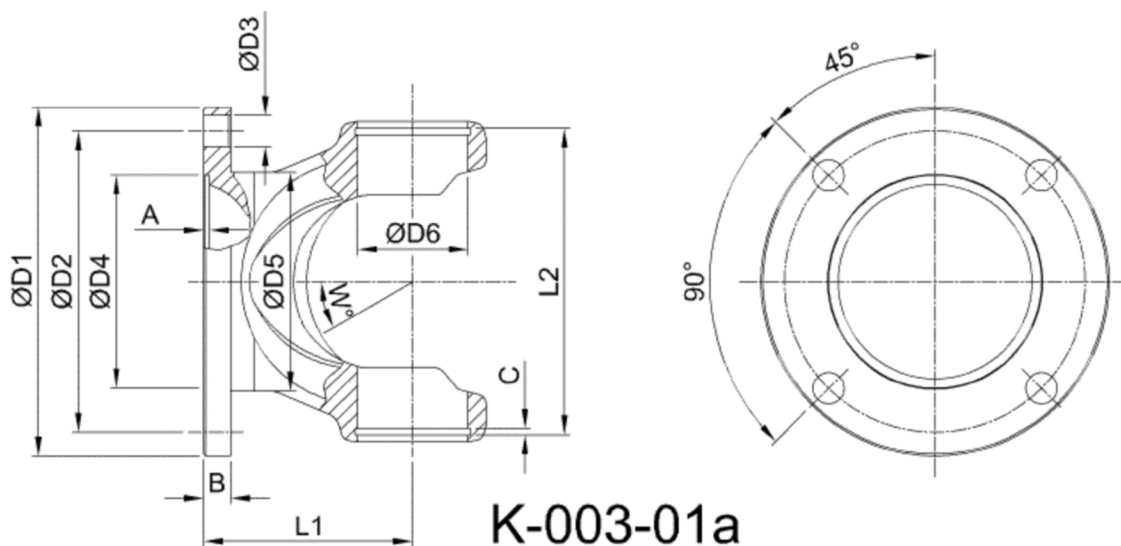

Artikelnummer identification code	0030351	Fotos und Bilder dienen nur der Veranschaulichung. Abweichungen in Farbe und Form sind möglich! Photos and figures are for illustration onla. Colour and design ist not guaranteed.
Gabelflansch DIN 58/4-5 / L1=32 für KR 20x47,2 (H7)	flange yoke 58/4-5 / L1=32 for UJ 20x47,2 (H7)	

Gewicht: 0,180 kg

D1	58,00	L1	32,00	A	1,50	W	24°
D2	47,00	L2	49,00	B	3,50		
D3	5,00			C	2,00		
D4	30,00						
D5	37,00						
D6	20,00						