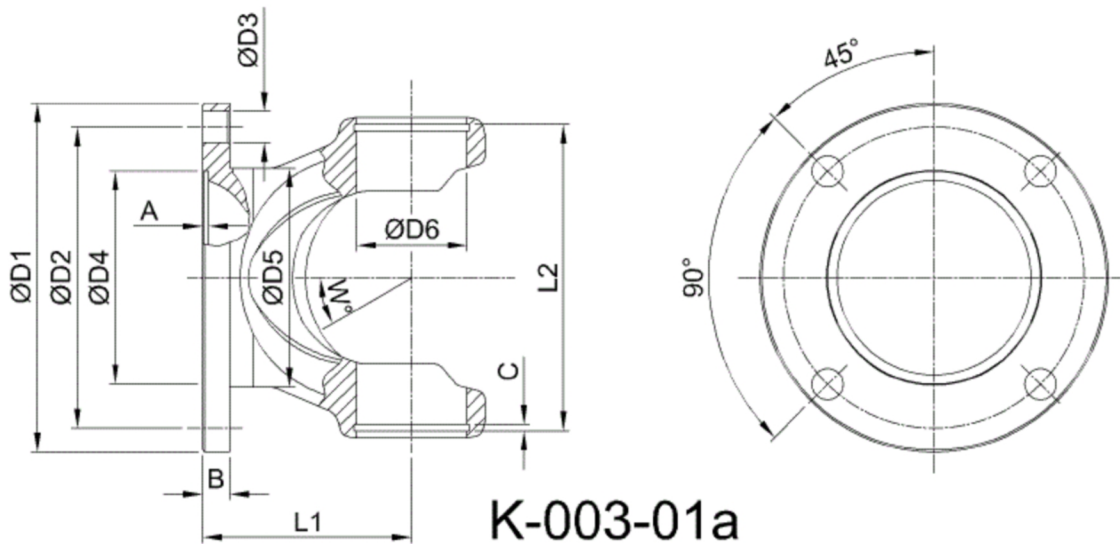

Artikelnummer identification code	0030351	Fotos und Bilder dienen nur der Veranschaulichung. Abweichungen in Farbe und Form sind möglich! Photos and figures are for illustration onla. Colour and design ist not guaranteed.
Gabelflansch DIN 58/4-5 / L1=32		flange yoke 58/4-5 / L1=32
für KR 20x47,2 (H7)		for UJ 20x47,2 (H7)

Gewicht: 0,180 kg

D1	58,00	L1	32,00	A	1,50	W	24°
D2	47,00	L2	49,00	B	3,50		
D3	5,00			C	2,00		
D4	30,00						
D5	37,00						
D6	20,00						