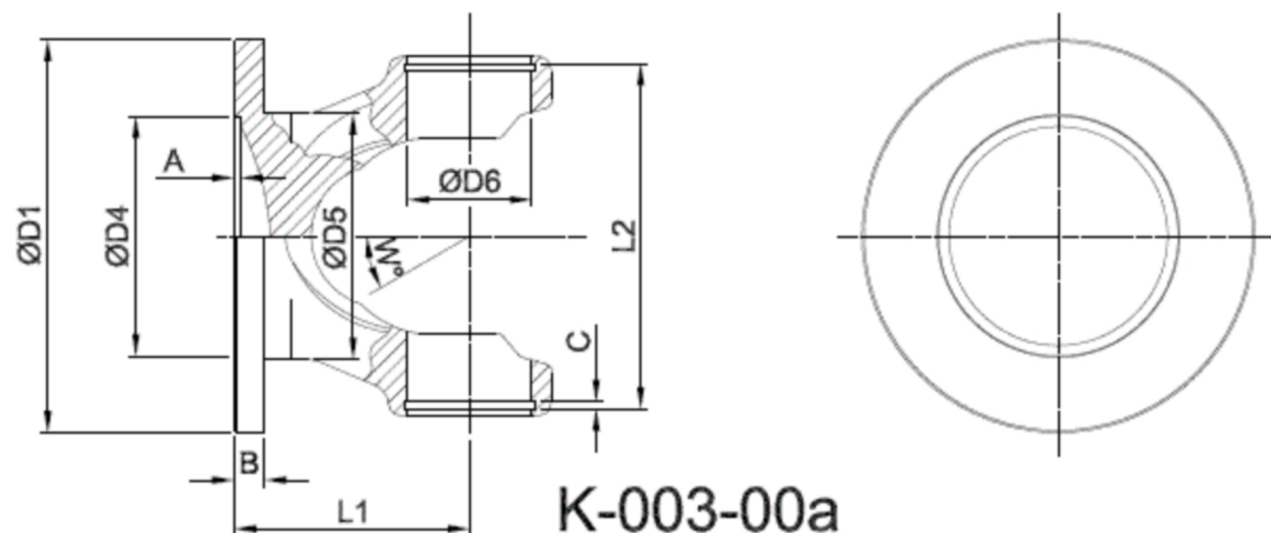

Artikelnummer identification code	<b>0030342</b>	Fotos und Bilder dienen nur der Veranschaulichung. Abweichungen in Farbe und Form sind möglich! Photos and figures are for illustration onla. Colour and design ist not guaranteed.
Gabelflansch 90 ungebohrt / L1=40		flange yoke 90 without holes / L1=40
für KR 26x69,8		for UJ 26x69,8

Gewicht: 0,590 kg

D1	90,00	L1	40,00	A	2,50	W	20
D4	47,00			B	6,00		