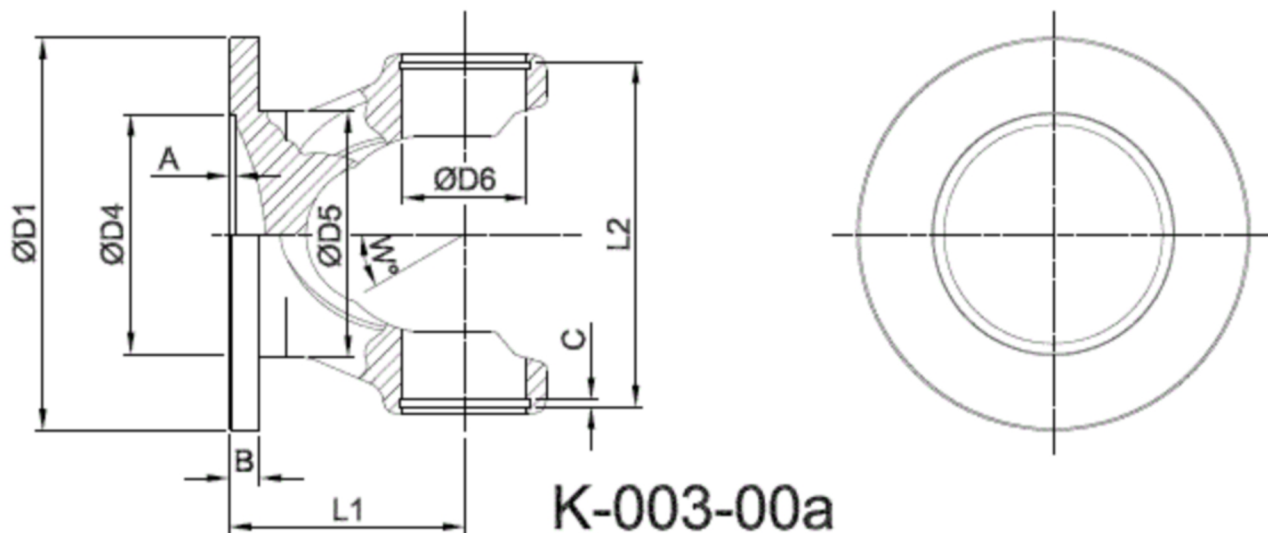

Artikelnummer identification code	0030342	Fotos und Bilder dienen nur der Veranschaulichung. Abweichungen in Farbe und Form sind möglich! Photos and figures are for illustration onla. Colour and design ist not guaranteed.
Gabelflansch 90 ungebohrt / L1=40		flange yoke 90 without holes / L1=40
für KR 26x69,8		for UJ 26x69,8

Gewicht: 0,590 kg

D1	90,00	L1	40,00	A	2,50	W	20
D4	47,00			B	6,00		