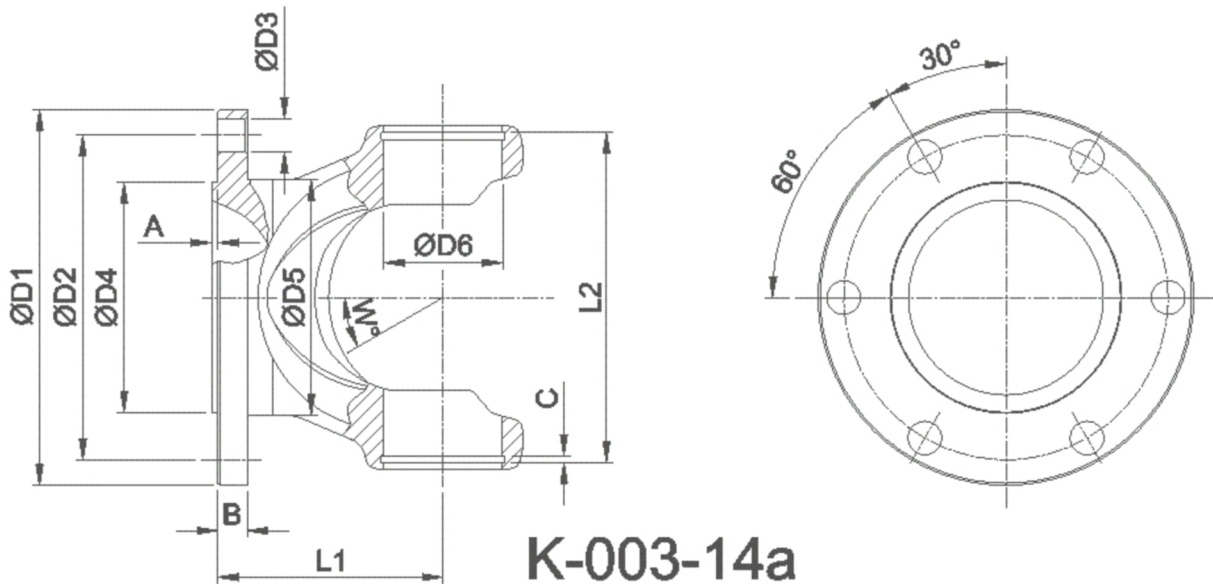

Artikelnummer identification code	<h1>0030323</h1>	Fotos und Bilder dienen nur der Veranschaulichung. Abweichungen in Farbe und Form sind möglich! Photos and figures are for illustration onla. Colour and design ist not guaranteed.
Gabelflansch MB 120/6-10 / L1=70	flange yoke 120/6-10 / L1=70	
für KR 35x96,8	for UJ 35x96,8	

Gewicht: 1,263 kg

D1	120,00	L1	70,00	W	35°
D2	101,50	L2	100,00		
D3	10,00				
D4	82,50				