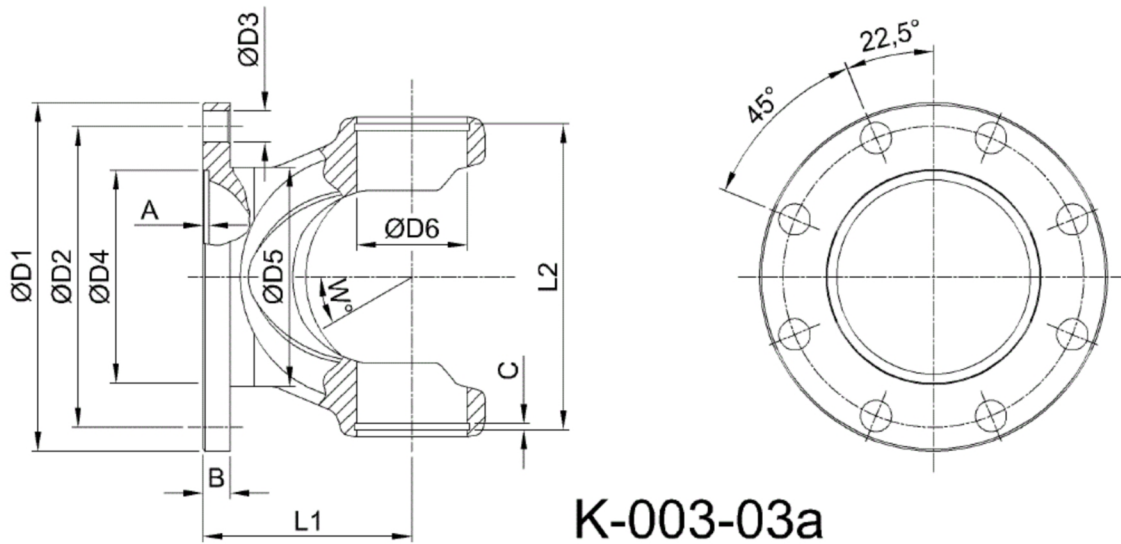

Artikelnummer identification code	0030314	Fotos und Bilder dienen nur der Veranschaulichung. Abweichungen in Farbe und Form sind möglich! Photos and figures are for illustration onla. Colour and design ist not guaranteed.
Gabelflansch DIN 150/8-10 / L1=73		flange yoke DIN 150/8-12 / L1=73
für KR 39,69x115,8		for UJ 39,69x115,8

K-003-03a

Gewicht: 3,400 kg

D1	150,00	L1	73,00	A	3,00	W	25°
D2	130,00	L2	9.999,00	B	11,00		
D3	10,00						
D4	90,00						
D6	39,60						