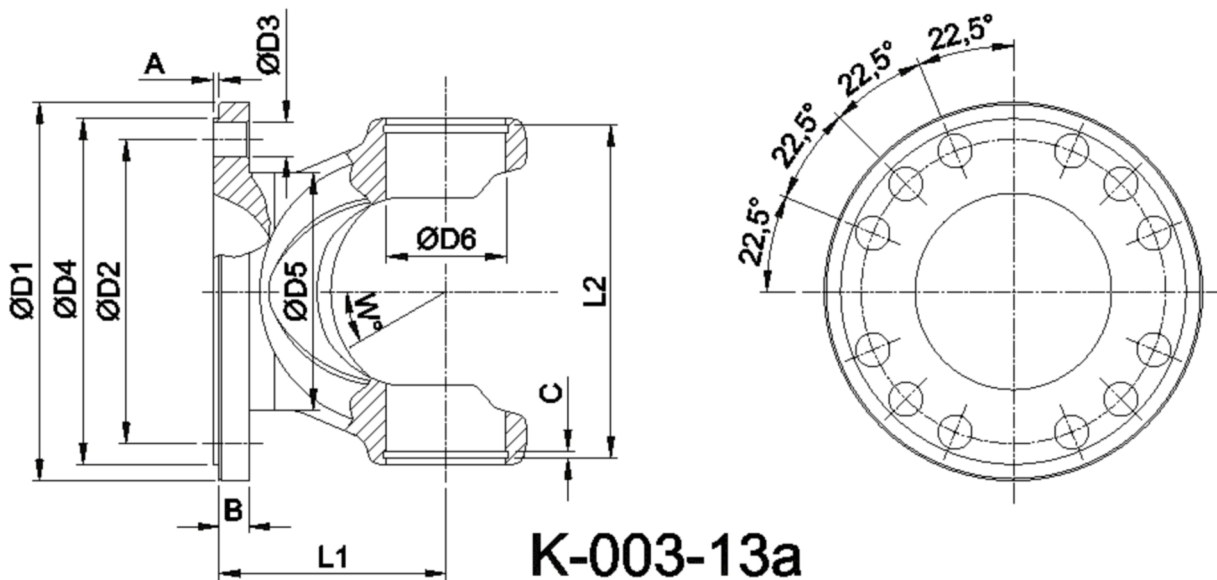

Artikelnummer identification code	<h1>0030309-1</h1>	Fotos und Bilder dienen nur der Veranschaulichung. Abweichungen in Farbe und Form sind möglich!  Photos and figures are for illustration onla. Colour and design ist not guaranteed.
Gabelflansch SAE 203/12-11,1 / L1=95 für KR 57x152	flange yoke SAE 203/12-11,1 / L1=95 for UJ 57x152	

Gewicht: 7,000 kg

D1	203,00	L1	95,00	A	3,00	W	25°
D2	184,15			B	11,50		
D3	11,10						
D4	196,82						
D6	57,00						