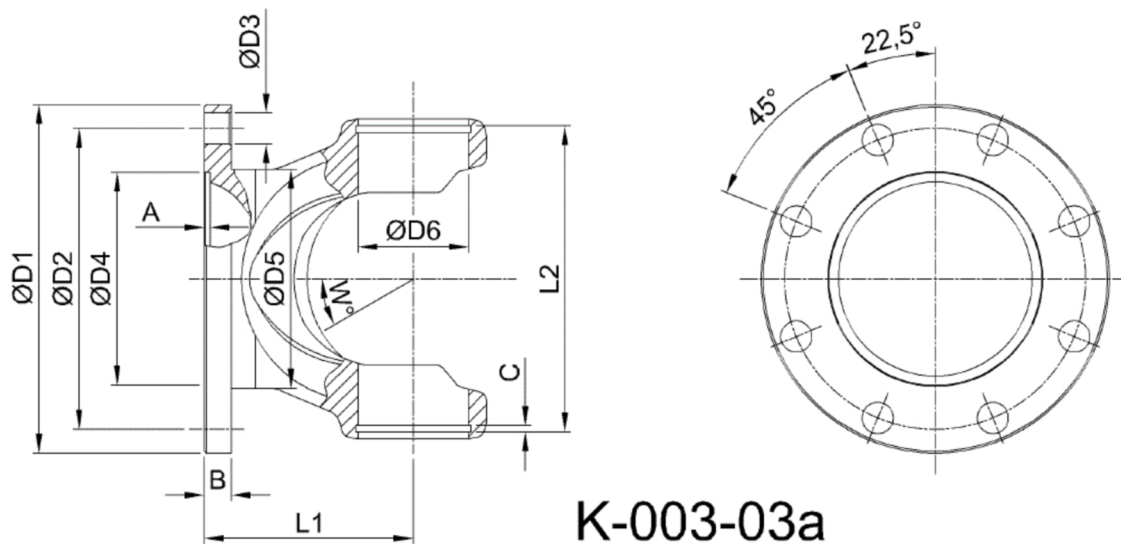

Artikelnummer identification code	<b>0030304-1</b>	Fotos und Bilder dienen nur der Veranschaulichung. Abweichungen in Farbe und Form sind möglich! Photos and figures are for illustration onla. Colour and design ist not guaranteed.
Gabelflansch DIN 165/8-14 / L1=87		flange yoke DIN 165/8-14 / L1=87
für KR 52x133		for UJ 52x133

Beispielabbildung  
Example illustration  
Exemple d'illustration  
Ilustración de ejemplo  
Пример иллюстрации

K-003-03a

Gewicht: 4,200 kg

D1	165,00	L1	87,00	B	12,00	W	30°
D2	140,00	L2	137,00				
D3	14,00	L3	3,00				
D4	95,00						
D6	52,00						