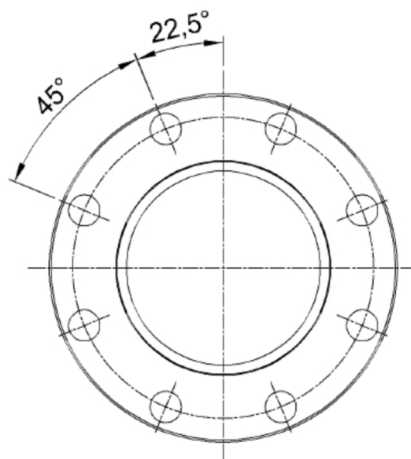

Artikelnummer identification code	<b>0030303</b>	Fotos und Bilder dienen nur der Veranschaulichung. Abweichungen in Farbe und Form sind möglich!  Photos and figures are for illustration onla. Colour and design ist not guaranteed.
Gabelflansch DIN 150/8-12 / L1=94		flage yoke DIN 150/8-12 / L1=92
für KR 52x133		for UJ 52x133

**K-003-03a**

Gewicht: 3,600 kg

D1	150,00	L1	94,00	A	3,00	W	30°
D2	130,00			B	12,00		
D3	12,00						
D4	90,00						
D5	100,10						
D6	52,00						