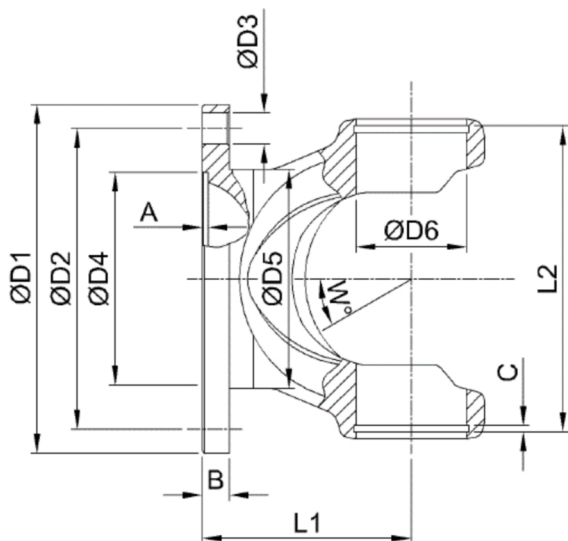

Artikelnummer identification code	<b>0030303</b>	Fotos und Bilder dienen nur der Veranschaulichung. Abweichungen in Farbe und Form sind möglich!  Photos and figures are for illustration onla. Colour and design ist not guaranteed.
Gabelflansch DIN 150/8-12 / L1=94		flage yoke DIN 150/8-12 / L1=92
für KR 52x133		for UJ 52x133

**K-003-03a**

Gewicht: 3,600 kg

D1	150,00	L1	94,00	A	3,00	W	30°
D2	130,00			B	12,00		
D3	12,00						
D4	90,00						
D5	100,10						
D6	52,00						