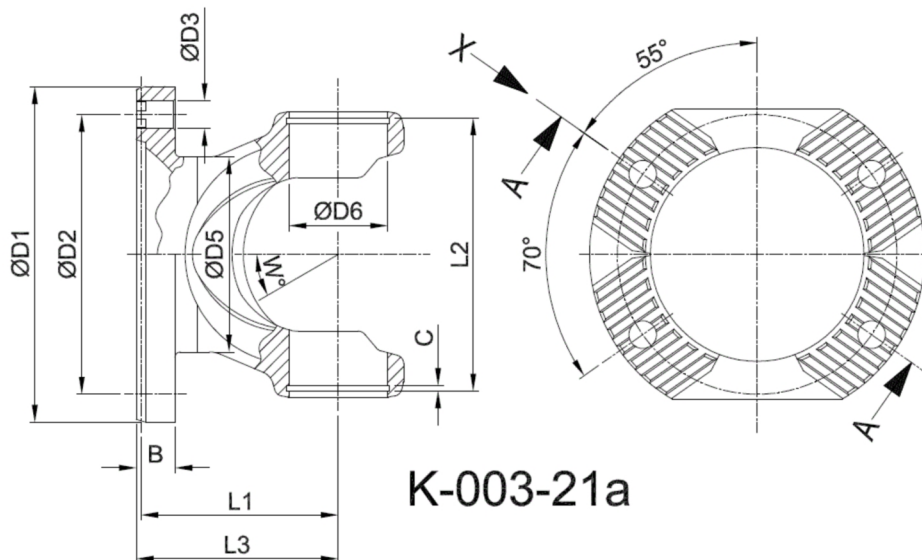

Artikelnummer identification code	<h1>0030295-2</h1>	Fotos und Bilder dienen nur der Veranschaulichung. Abweichungen in Farbe und Form sind möglich! Photos and figures are for illustration onla. Colour and design ist not guaranteed.
Gabelflansch KV 150/4-13 / L1=100	flange yoke XS 150/4-13 / L1=100	
für KR 52x147,2	for UJ 52x147,2	

Beispielabbildung
Example illustration
Exemple d'illustration
Ilustración de ejemplo
Пример иллюстрации

Schnitt Section A-A

Ansicht (View) X

Gewicht: 5,100 kg

D1	150,00	L1	100,00	C	3,00	W	37°
D2	130,00	L2	151,10				
D3	13,00						
D6	52,00						