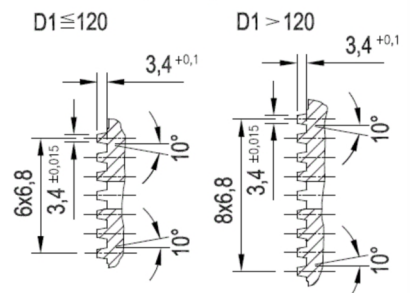

Artikelnummer identification code	<h1>0030295-2</h1>	Fotos und Bilder dienen nur der Veranschaulichung. Abweichungen in Farbe und Form sind möglich! Photos and figures are for illustration onla. Colour and design ist not guaranteed.
Gabelflansch KV 150/4-13 / L1=100	flange yoke XS 150/4-13 / L1=100	
für KR 52x147,2	for UJ 52x147,2	

Beispielabbildung
Example illustration
Exemple d'illustration
Ilustración de ejemplo
Пример иллюстрации

Schnitt Section A-A

Ansicht (View) X

Gewicht: 5,100 kg

D1	150,00	L1	100,00	C	3,00	W	37°
D2	130,00	L2	151,10				
D3	13,00						
D6	52,00						