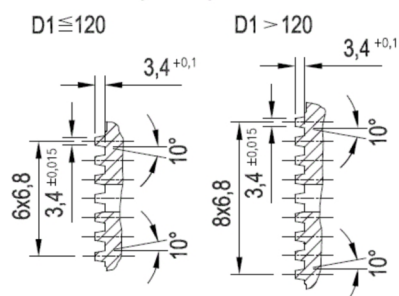

Artikelnummer identification code	<h1>0030288-1</h1>	Fotos und Bilder dienen nur der Veranschaulichung. Abweichungen in Farbe und Form sind möglich! Photos and figures are for illustration onla. Colour and design ist not guaranteed.
Gabelflansch KV 165/4-13 / L1=97	flange yoke XS 165/4-13 / L1=97	
für KR 52x133	for UJ 52x133	

Schnitt Section A-A

Ansicht (View) X

Gewicht: 5,500 kg

D1	165,00	L1	97,00	W	36°
D3	13,00				
D6	52,00				