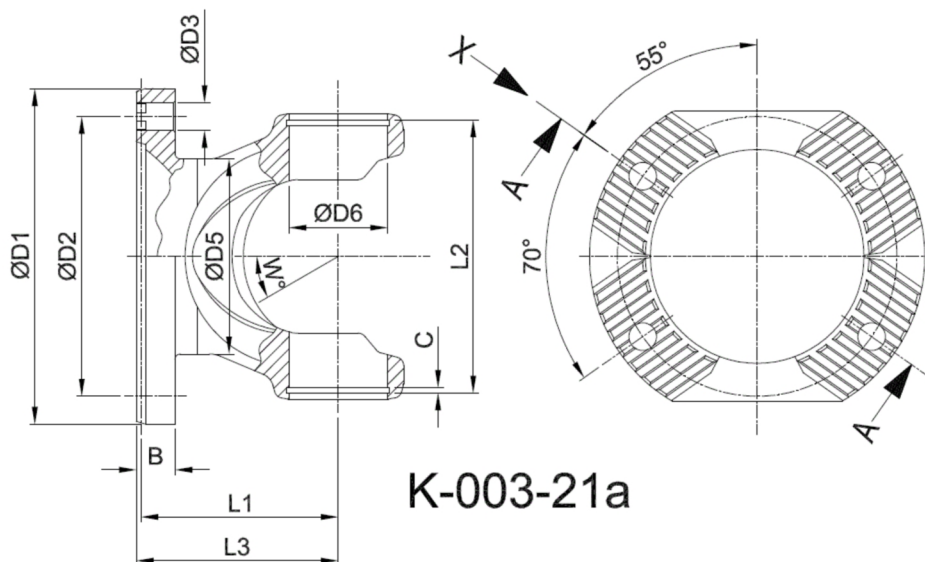

Artikelnummer identification code	<h1>0030288-1</h1>	Fotos und Bilder dienen nur der Veranschaulichung. Abweichungen in Farbe und Form sind möglich! Photos and figures are for illustration onla. Colour and design ist not guaranteed.
Gabelflansch KV 165/4-13 / L1=97	flange yoke XS 165/4-13 / L1=97	
für KR 52x133	for UJ 52x133	

Schnitt Section A-A

Ansicht (View) X

Gewicht: 5,500 kg

D1	165,00	L1	97,00	W	36°
D3	13,00				
D6	52,00				