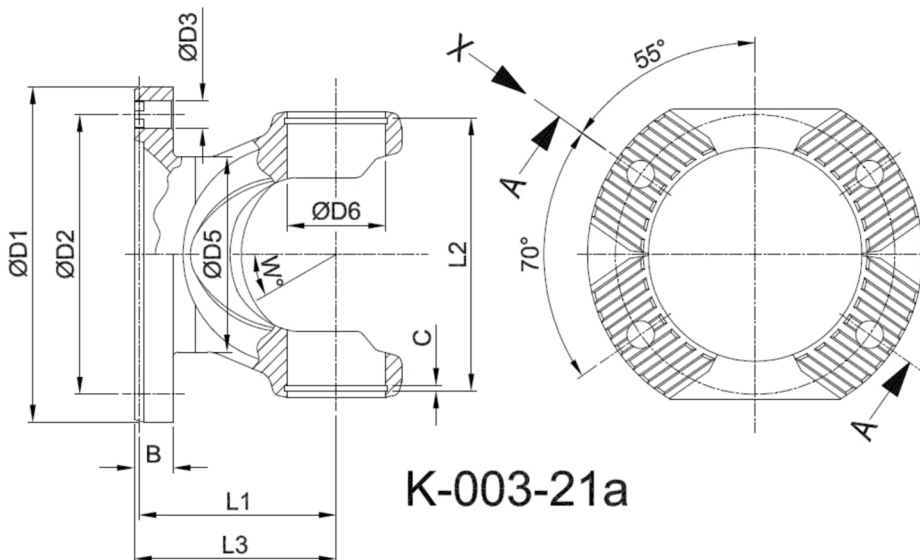

Artikelnummer identification code	0030266	Fotos und Bilder dienen nur der Veranschaulichung. Abweichungen in Farbe und Form sind möglich! Photos and figures are for illustration onla. Colour and design ist not guaranteed.
Gabelflansch KV 180/4-15 / L1=92		flange yoke XS 180/4-15 / L1=92
für KR 53x135		for UJ 53x135

Beispielabbildung
Example illustration
Exemple d'illustration
Ilustración de ejemplo
Пример иллюстрации

Schnitt Section A-A

Ansicht (View) X

K-003-21a

Gewicht: 6,300 kg

D1	180,00	L1	93,00	W	30°
D2	150,00				
D3	15,00				
D6	53,00				