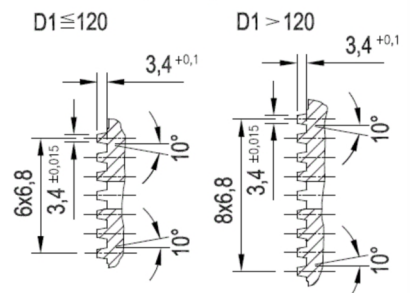

Artikelnummer identification code	0030266	Fotos und Bilder dienen nur der Veranschaulichung. Abweichungen in Farbe und Form sind möglich! Photos and figures are for illustration onla. Colour and design ist not guaranteed.
Gabelflansch KV 180/4-15 / L1=92		flange yoke XS 180/4-15 / L1=92
für KR 53x135		for UJ 53x135

Beispielabbildung
Example illustration
Exemple d'illustration
Ilustración de ejemplo
Пример иллюстрации

Schnitt Section A-A

Ansicht (View) X

K-003-21a

Gewicht: 6,300 kg

D1	180,00	L1	93,00	W	30°
D2	150,00				
D3	15,00				
D6	53,00				