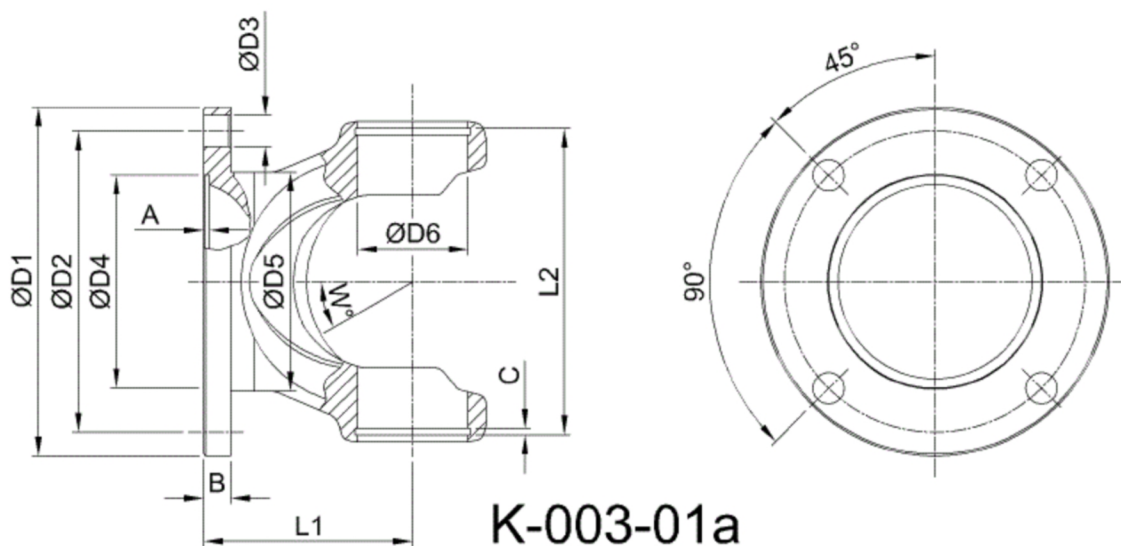

Artikelnummer identification code	0030201-1	Fotos und Bilder dienen nur der Veranschaulichung. Abweichungen in Farbe und Form sind möglich! Photos and figures are for illustration onla. Colour and design ist not guaranteed.
Gabelflansch DIN 120/4-10 / L1=48		flange yoke DIN 120/4-10 / L1=48
für KR 30x81,8		for UJ 30x81,8

Gewicht: 1,167 kg

D1	120,00	L1	48,00	A	2,50	W	20°
D2	101,50			B	8,00		
D3	10,00						
D4	57,00						
D5	80,50						
D6	30,00						