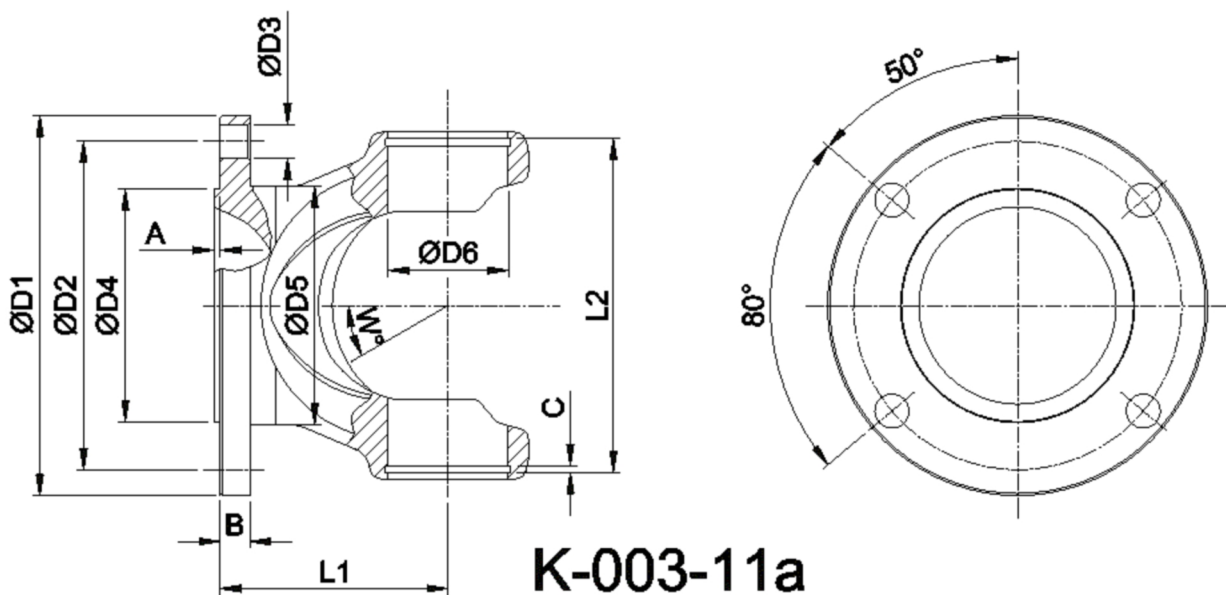

Artikelnummer identification code	0030158	Fotos und Bilder dienen nur der Veranschaulichung. Abweichungen in Farbe und Form sind möglich! Photos and figures are for illustration onla. Colour and design ist not guaranteed.
Gabelflansch SAE 97/4-9,8 / L1=58		flange yoke SAE 97/4-9,8 / L1=58
für KR 30x83		for UJ 30x83

Beispielabbildung
Example illustration
Exemple d'illustration
Ilustración de ejemplo
Пример иллюстрации

Gewicht: 0,850 kg

D1	97,00	L1	58,00	A	1,50	W	20°
D2	79,40			B	8,00		
D3	9,80						
D4	60,32						
D6	30,00						