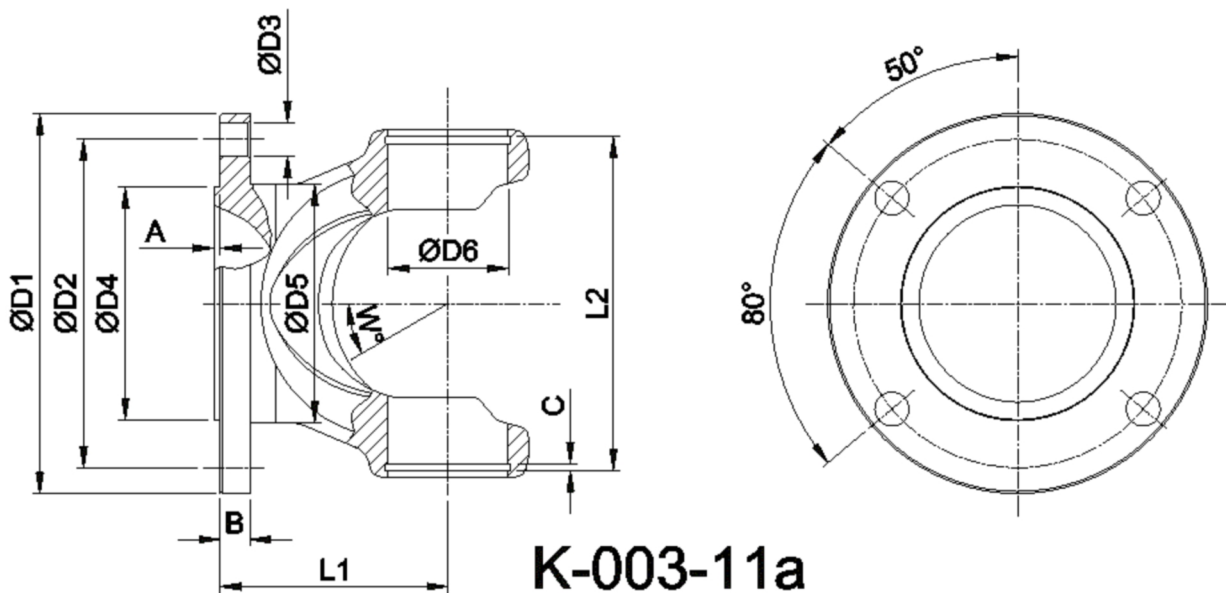

Artikelnummer identification code	0030158	Fotos und Bilder dienen nur der Veranschaulichung. Abweichungen in Farbe und Form sind möglich! Photos and figures are for illustration onla. Colour and design ist not guaranteed.
Gabelflansch SAE 97/4-9,8 / L1=58		flange yoke SAE 97/4-9,8 / L1=58
für KR 30x83		for UJ 30x83

Beispielabbildung
Example illustration
Exemple d'illustration
Ilustración de ejemplo
Пример иллюстрации

Gewicht: 0,850 kg

D1	97,00	L1	58,00	A	1,50	W	20°
D2	79,40			B	8,00		
D3	9,80						
D4	60,32						
D6	30,00						