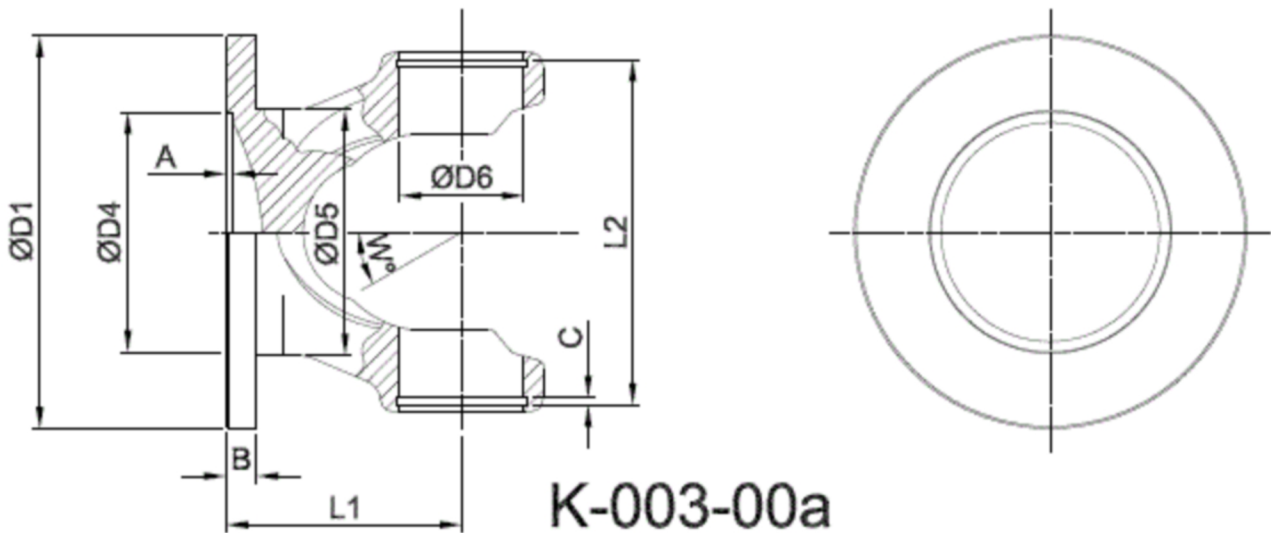

Artikelnummer identification code	0030148	Fotos und Bilder dienen nur der Veranschaulichung. Abweichungen in Farbe und Form sind möglich! Photos and figures are for illustration onla. Colour and design ist not guaranteed.
Gabelflansch DIN 58 ungebohrt L1=30 für KR 17x41	flange yoke DIN 58 without holes L1=30 for UJ 17x41	

Gewicht: 0,000 kg

D1	58,00	L1	30,00	A	1,50	W	24
D4	30,00	L2	43,00	B	3,50		
D5	35,00			C	1,50		
D6	17,00						