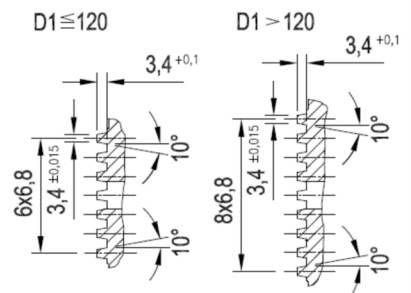

|                                      |                    |  |
|--------------------------------------|--------------------|--|
| Artikelnummer<br>identification code | <h1>0030135-3</h1> | Fotos und Bilder dienen nur der Veranschaulichung.<br>Abweichungen in Farbe und Form sind möglich!<br><br>Photos and figures are for illustration onla. Colour<br>and design ist not guaranteed. |
| Gabelflansch KV 180/4-15 / L1=100    |                    | flange yoke XS 180/4-15 / L1=100   |
| für KR 59x167,7                      |                    | for UJ 59x167,7  |

Schnitt Section A-A

Ansicht (View) X

Gewicht: 6,500 kg

|    |        |    |        |   |     |
|----|--------|----|--------|---|-----|
| D1 | 180,00 | L1 | 100,00 | W | 25° |
| D2 | 150,00 |    |        |   |     |
| D3 | 15,00  |    |        |   |     |