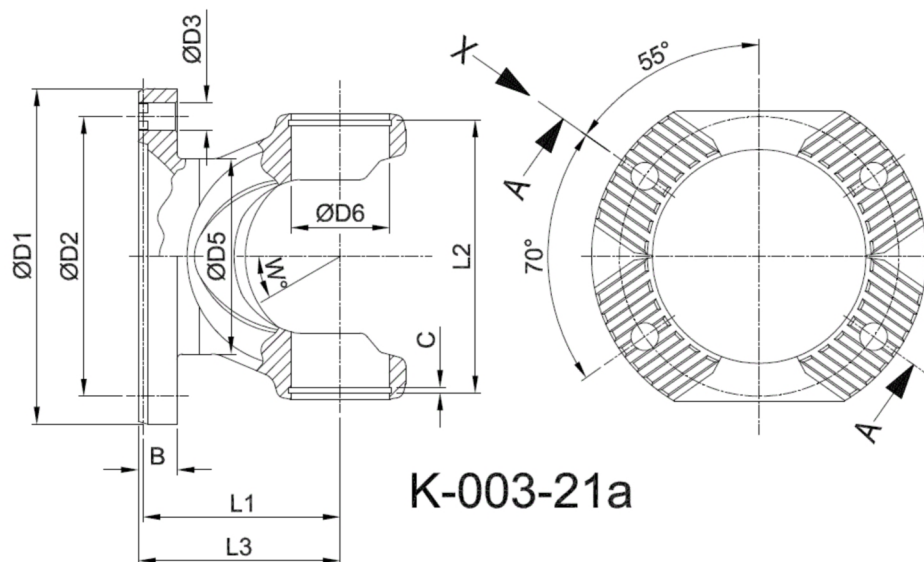

|                                      |                    |  |
|--------------------------------------|--------------------|--|
| Artikelnummer<br>identification code | <h1>0030135-3</h1> | Fotos und Bilder dienen nur der Veranschaulichung.<br>Abweichungen in Farbe und Form sind möglich!<br><br>Photos and figures are for illustration onla. Colour<br>and design ist not guaranteed. |
| Gabelflansch KV 180/4-15 / L1=100    |                    | flange yoke XS 180/4-15 / L1=100   |
| für KR 59x167,7                      |                    | for UJ 59x167,7  |

Schnitt Section A-A

Ansicht (View) X

Gewicht: 6,500 kg

|    |        |    |        |   |     |
|----|--------|----|--------|---|-----|
| D1 | 180,00 | L1 | 100,00 | W | 25° |
| D2 | 150,00 |    |        |   |     |
| D3 | 15,00  |    |        |   |     |