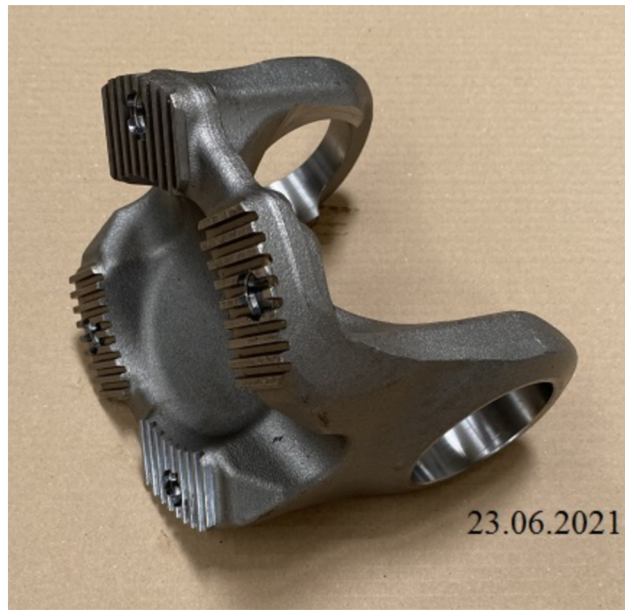

|                                      |                    |  |
|--------------------------------------|--------------------|--|
| Artikelnummer<br>identification code | <h1>0030135-3</h1> | Fotos und Bilder dienen nur der Veranschaulichung.<br>Abweichungen in Farbe und Form sind möglich!<br><br>Photos and figures are for illustration onla. Colour<br>and design ist not guaranteed. |
| Gabelflansch KV 180/4-15 / L1=100    |                    | flange yoke XS 180/4-15 / L1=100   |
| für KR 59x167,7                      |                    | for UJ 59x167,7  |

Schnitt Section A-A

Ansicht (View) X

Gewicht: 6,500 kg

|    |        |    |        |   |     |
|----|--------|----|--------|---|-----|
| D1 | 180,00 | L1 | 100,00 | W | 25° |
| D2 | 150,00 |    |        |   |     |
| D3 | 15,00  |    |        |   |     |