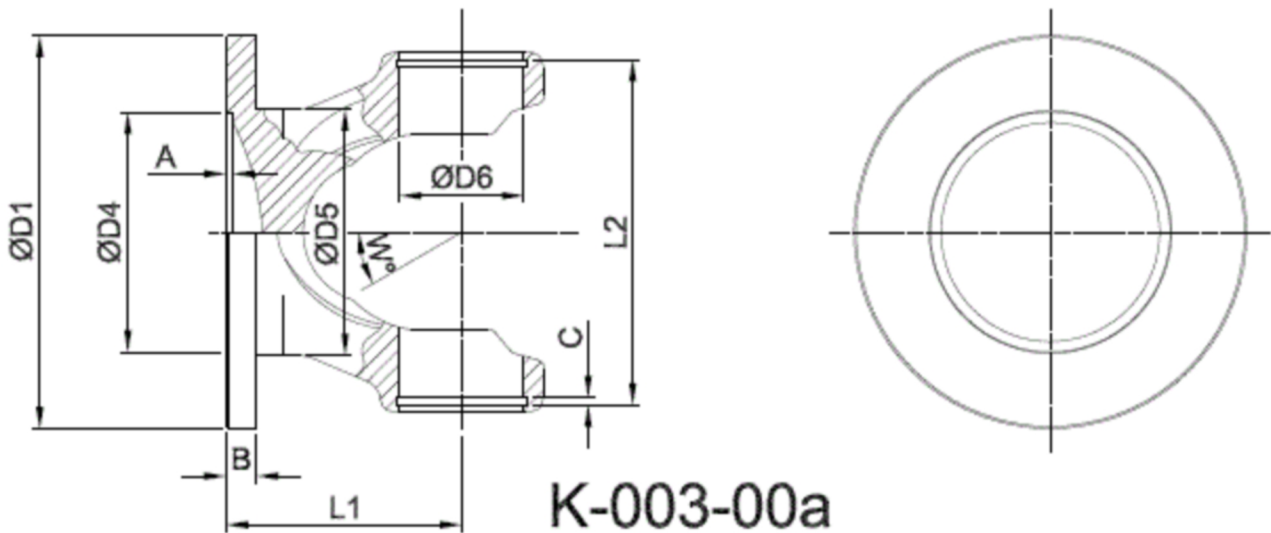

Artikelnummer identification code	0030130	Fotos und Bilder dienen nur der Veranschaulichung. Abweichungen in Farbe und Form sind möglich! Photos and figures are for illustration onla. Colour and design ist not guaranteed.
Gabelflansch DIN 75/ungebohrt / L1=36		flange yoke DIN 75/undrilled / L1=36
für KR 22x58		for UJ 22x58

Gewicht: 0,000 kg

D1	75,00	L1	36,00	W	24
D4	42,00				
D6	19,00				