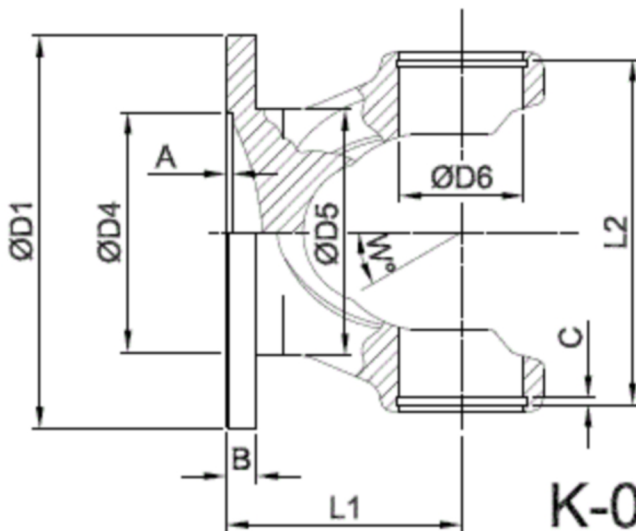

Artikelnummer identification code	0030130	Fotos und Bilder dienen nur der Veranschaulichung. Abweichungen in Farbe und Form sind möglich! Photos and figures are for illustration onla. Colour and design ist not guaranteed.
Gabelflansch DIN 75/ungebohrt / L1=36		flange yoke DIN 75/undrilled / L1=36
für KR 22x58		for UJ 22x58

K-003-00a

Gewicht: 0,000 kg

D1	75,00	L1	36,00	W	24
D4	42,00				
D6	19,00				