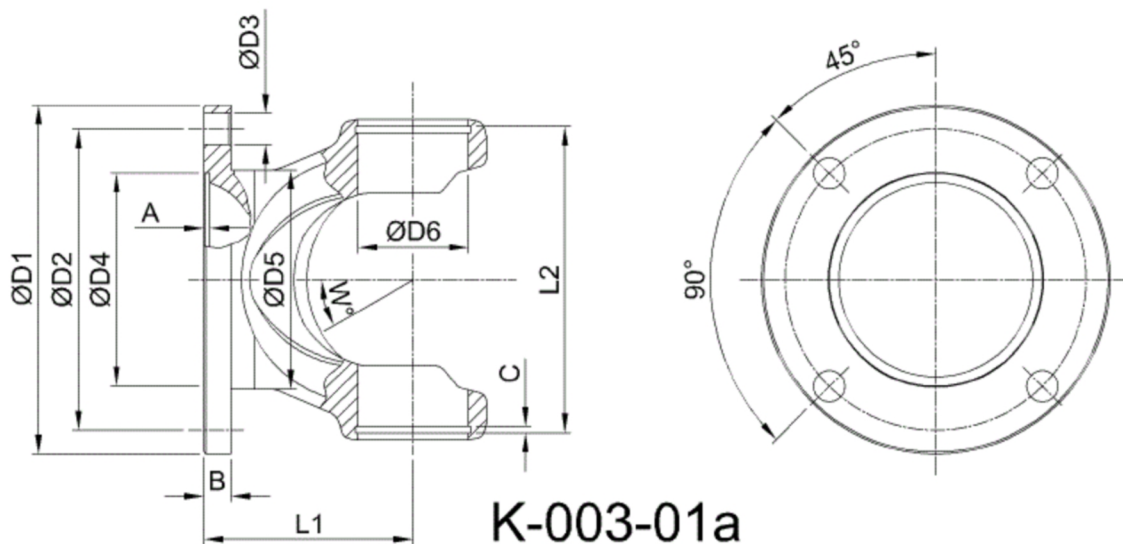

Artikelnummer identification code	0030125-1	Fotos und Bilder dienen nur der Veranschaulichung. Abweichungen in Farbe und Form sind möglich! Photos and figures are for illustration onla. Colour and design ist not guaranteed.
Gabelflansch DIN 75/4-8 / L1=36		flange yoke DIN 75/4-8 / L1=36
für KR 22x58		for UJ 22x58

08.09.2021

Gewicht: 0,340 kg

D1	75,00	L1	36,00	A	2,00	W	25°
D2	62,00	L2	60,00	B	5,50		
D3	8,00			C	2,00		
D4	42,00						
D5	45,00						
D6	22,00						