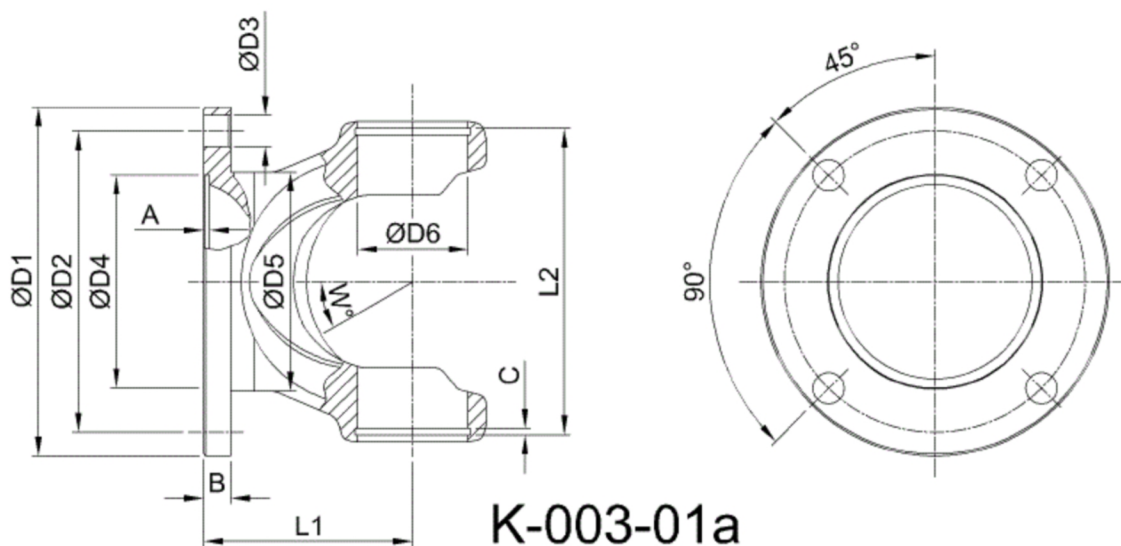

Artikelnummer identification code	0030125-1	Fotos und Bilder dienen nur der Veranschaulichung. Abweichungen in Farbe und Form sind möglich! Photos and figures are for illustration onla. Colour and design ist not guaranteed.
Gabelflansch DIN 75/4-8 / L1=36		flange yoke DIN 75/4-8 / L1=36
für KR 22x58		for UJ 22x58

08.09.2021

Gewicht: 0,340 kg

D1	75,00	L1	36,00	A	2,00	W	25°
D2	62,00	L2	60,00	B	5,50		
D3	8,00			C	2,00		
D4	42,00						
D5	45,00						
D6	22,00						