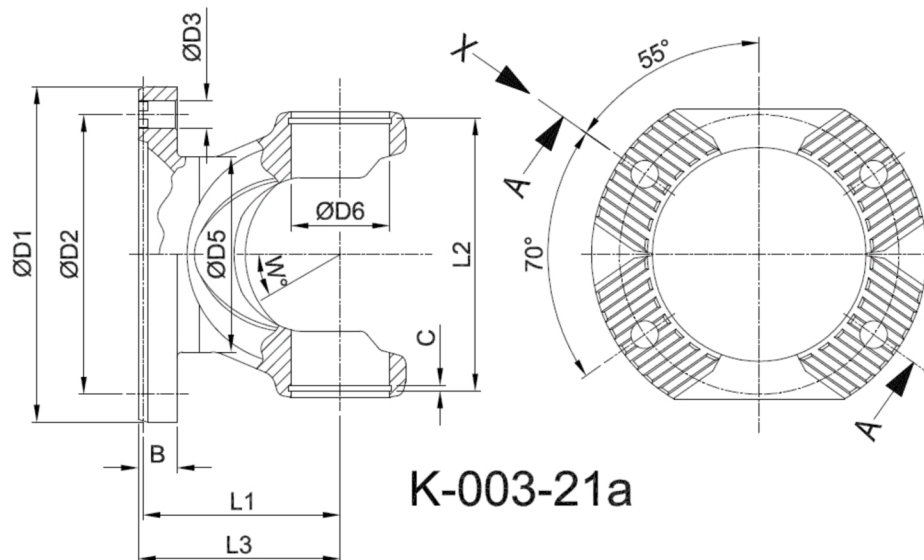

Artikelnummer identification code	<h1>0030124-1</h1>	Fotos und Bilder dienen nur der Veranschaulichung. Abweichungen in Farbe und Form sind möglich! Photos and figures are for illustration onla. Colour and design ist not guaranteed.
Gabelflansch KV 150/4-13 / L1=90		flange yoke XS 150/4-13 / L1=90
für KR 48x126		for UJ 48x126

Beispielabbildung
Example illustration
Exemple d'illustration
Ilustración de ejemplo
Пример иллюстрации

Schnitt Section A-A

Ansicht (View) X

K-003-21a

Gewicht: 4,000 kg

D1	150,00	L1	90,00	W	36°
D2	130,00				
D3	13,00				
D6	48,00				