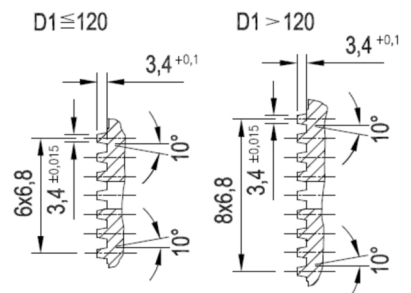

Artikelnummer identification code	<h1>0030124-1</h1>	Fotos und Bilder dienen nur der Veranschaulichung. Abweichungen in Farbe und Form sind möglich! Photos and figures are for illustration onla. Colour and design ist not guaranteed.
Gabelflansch KV 150/4-13 / L1=90		flange yoke XS 150/4-13 / L1=90
für KR 48x126		for UJ 48x126

Beispielabbildung
Example illustration
Exemple d'illustration
Ilustración de ejemplo
Пример иллюстрации

Schnitt Section A-A

Ansicht (View) X

K-003-21a

Gewicht: 4,000 kg

D1	150,00	L1	90,00	W	36°
D2	130,00				
D3	13,00				
D6	48,00				