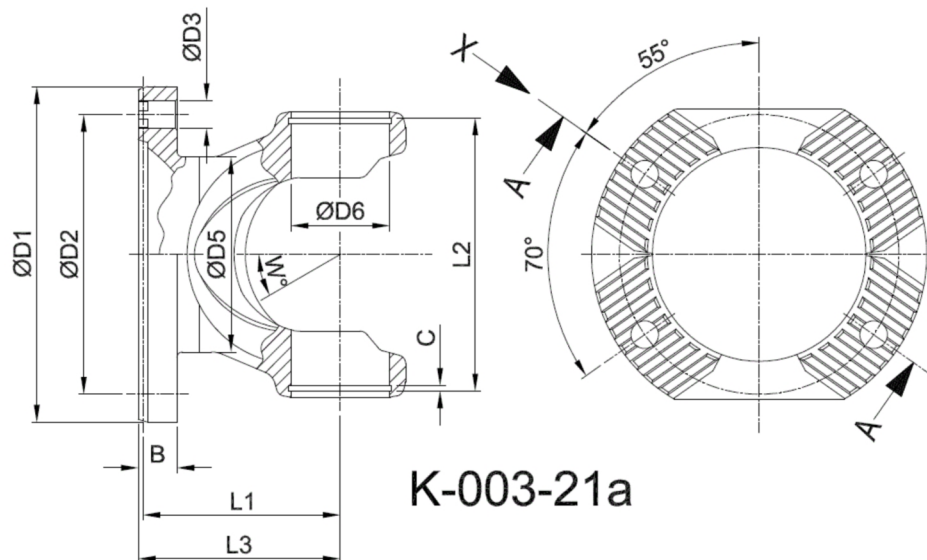

Artikelnummer identification code	<h1>0030114-2</h1>	Fotos und Bilder dienen nur der Veranschaulichung. Abweichungen in Farbe und Form sind möglich! Photos and figures are for illustration onla. Colour and design ist not guaranteed.
Gabelflansch KV 180/4-15 / L1=100	flange yoke XS 180/4-13 / L1=100	
für UJ 57x144	for UJ 57x144	

Schnitt Section A-A

Ansicht (View) X

Gewicht: 6,900 kg

D1	180,00	L1	100,00	B	16,50	W	35°
D2	150,00	L2	148,00	C	3,00		
D3	15,00	L3	101,50				
D6	57,00						