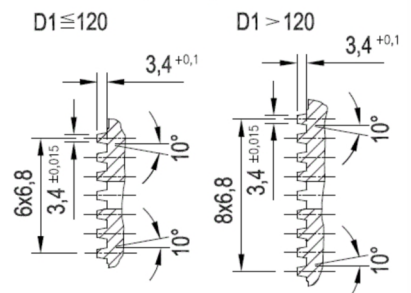

Artikelnummer identification code	<h1>0030114-2</h1>	Fotos und Bilder dienen nur der Veranschaulichung. Abweichungen in Farbe und Form sind möglich! Photos and figures are for illustration onla. Colour and design ist not guaranteed.
Gabelflansch KV 180/4-15 / L1=100	flange yoke XS 180/4-13 / L1=100	
für UJ 57x144	for UJ 57x144	

Schnitt Section A-A

Ansicht (View) X

Gewicht: 6,900 kg

D1	180,00	L1	100,00	B	16,50	W	35°
D2	150,00	L2	148,00	C	3,00		
D3	15,00	L3	101,50				
D6	57,00						