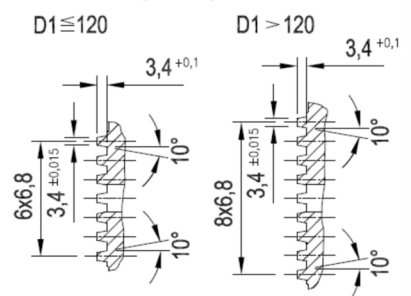

Artikelnummer identification code	<b>0030109-5</b>	Fotos und Bilder dienen nur der Veranschaulichung. Abweichungen in Farbe und Form sind möglich! Photos and figures are for illustration onla. Colour and design ist not guaranteed.
Gabelflansch KV 165/4-13 / L1=97		flange yoke XS 165/4-13 / L1=97
für KR 53x135		for UJ 53x135

Schnitt Section A-A

Ansicht (View) X

Gewicht: 6,500 kg

D1	165,00	L1	97,00	B	16,50	W	36°
D2	140,00	L3	99,00	C	2,50		
D3	13,00						
D6	53,00						