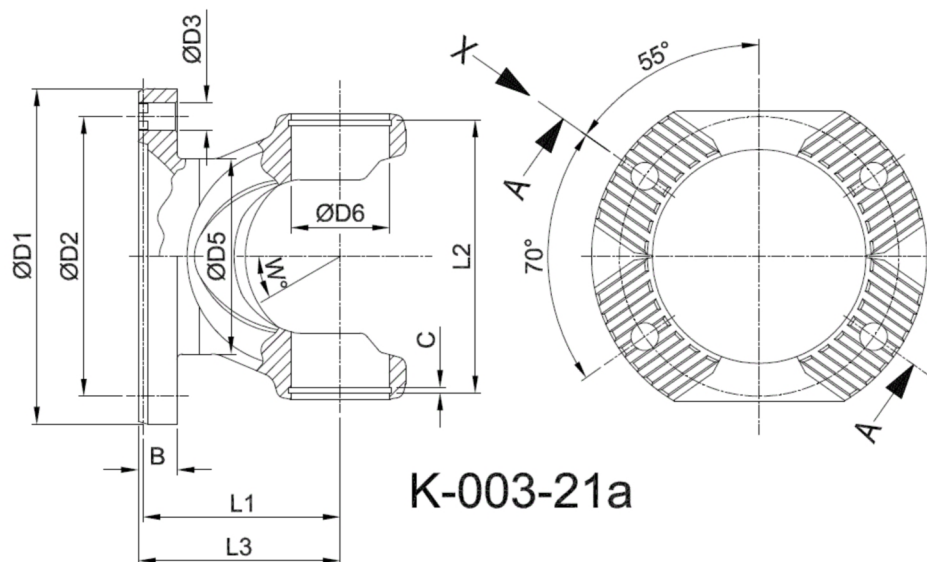

Artikelnummer identification code	<b>0030109-5</b>	Fotos und Bilder dienen nur der Veranschaulichung. Abweichungen in Farbe und Form sind möglich! Photos and figures are for illustration onla. Colour and design ist not guaranteed.
Gabelflansch KV 165/4-13 / L1=97		flange yoke XS 165/4-13 / L1=97
für KR 53x135		for UJ 53x135

Schnitt Section A-A

Ansicht (View) X

Gewicht: 6,500 kg

D1	165,00	L1	97,00	B	16,50	W	36°
D2	140,00	L3	99,00	C	2,50		
D3	13,00						
D6	53,00						